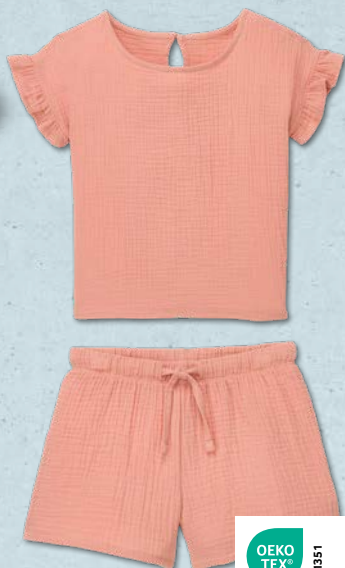

Lily
& Dan

od środy 10.06