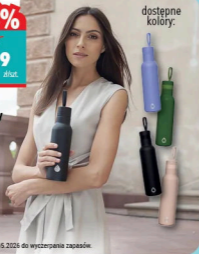

ŚWIATOWY DZIEŃ ZIEMI

Biedronka
home

sklep internetowy
home.biedronka.pl

Oferta ważna 28.03-03.05.2026 do wyczerpania zapasów.

POJEMNIKI DO SEGREGACJI ODPADÓW ALBULA KUP 2, A TRZECI, NAJTAŃSZY, DOBIERZ ZA 1 zł**

od **24⁹⁹** zł/szt.

ROTHO
Pojemnik
do segregacji
odpadów Albula
różne pojemności

dostępne kolory:
biały, cappuccino,
szary

6l

40l

25l

25l

** Szczegóły na home.biedronka.pl/legalne.

rotho
SWISS DESIGN

-33%
~~64⁹⁹~~
39⁹⁹ zł/szt.

DAFI
Butelka
termiczna Easy
490 ml

dostępne
kolory:

POJEMNIKI SZKLANE ALTOM DRUGI, TAŃSZY ZESTAW 40% TANIEJ**

49⁹⁹ zł/szt.

ALTOM
Komplet
2 pojemników
2-dzielnych
różne rodzaje

Komplet
3 pojemników
- 59,90 zł

KUP DZBANEK FILTRUJĄCY DAFI I DOBIERZ ZESTAW FILTRÓW STANDARD ZA 10 zł**

-10zł
~~99~~
89 zł/szt.

DAFI
Dzbanek filtrujący
szklany Crystal
Classic LED,
dostępne kolory:
czarny, szary

-33%
~~149~~
99 zł/szt.

VOG
Miniskrzynia
ogrodowa
75 x 44 x 53 cm,
170 l

ponad 4000
produktów w dostawie

możliwość płatności
odroczonej PayPo i Twisto

co tydzień nowe
produkty i promocje