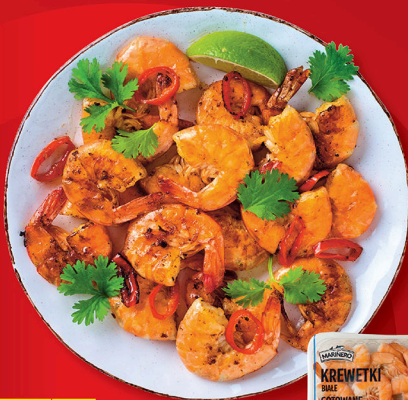

Filet z łososia atlantyckiego, porcja rodzinna, Marinero  
49,90 zł/kg

Cena przed obniżką: **6,99**

Cena bez karty MB: **6,99**  
6990/kg

**DRUGI  
62% TANIEJ**

KAŻDA Z 2 SZTUK

**14<sup>99</sup>**

Krewetki gotowane Marinero, 250 g  
59,96 zł/kg