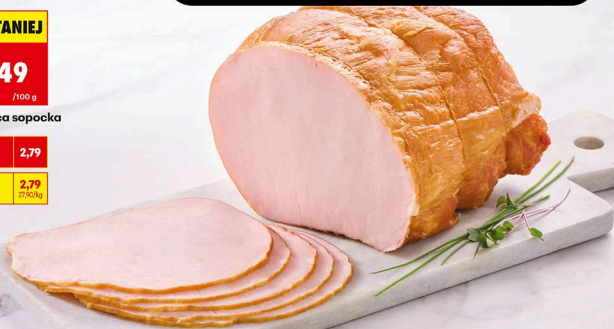

46% TANIEJ

1 49

/100 g

Poławica sopocka
14,90 zł/kg

Cena przed obniżką: 2,79

Cena poza promocją: 2,79
27,90/kg