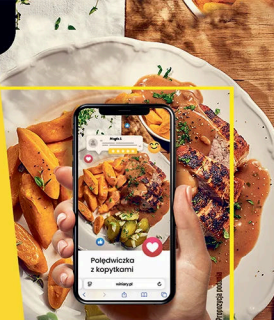

PONIEDZIAŁEK – SOBOTA **1.06-6.06**

KLUB

WINIARY

Masz apetyt
na więcej?
Witaj w klubie
WINIARY!