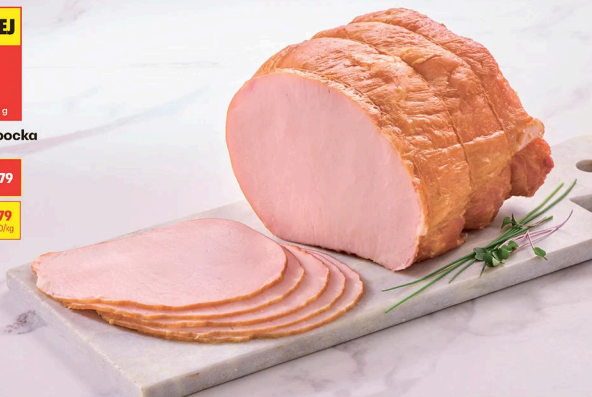

46% TANIEJ

1 49

/100 g

Polędwica sopocka

14,90 zł/kg

Cena przed
obniżką:

2,79

Cena poza
promocją:

2,79

27,90/kg