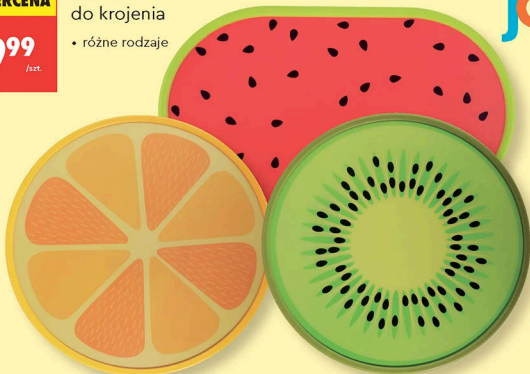

SUPERCENA

9⁹⁹
/szt.

Deska
do krojenia

• różne rodzaje

joie

SUPERCENA

39⁹⁹
/szt.

Dzbanek filtrujący z wkładami
lub **zestaw wkładów**