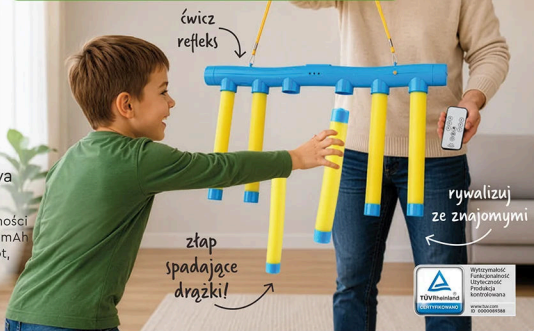

dla początkujących
i zaawansowanych

Wytrzymałość
Funkcjonalność
Użyteczność
Produkcja
kontrolowana

CZWARTEK – ŚRODA 11.06 – 24.06

SUPERCENA

49⁹⁹
/zest.

Gra
zręcznościowa

- 2 tryby gry
- 3 poziomy trudności
- poj. baterii: 150 mAh
- w zestawie: pilot, przewód USB