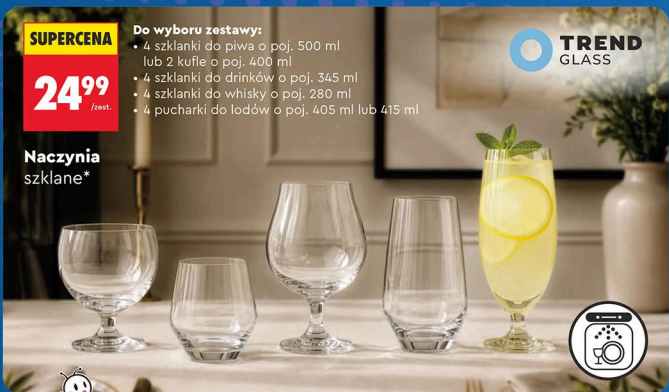

- w zestawie: kubek
o poj. 500 ml,
breloczek, minilatarka

dotyczy kubka

dostępne również
wzory i kolory:

„Jedyny taki TATA!”

SUPERCENA

24⁹⁹
/zest.

**Naczynia
szklane***

Do wyboru zestawy:

- 4 szklanki do piwa o poj. 500 ml
lub 2 kufle o poj. 400 ml
- 4 szklanki do drinków o poj. 345 ml
- 4 szklanki do whisky o poj. 280 ml
- 4 pucharki do lodów o poj. 405 ml lub 415 ml

SUPERCENA

24⁹⁹
/para