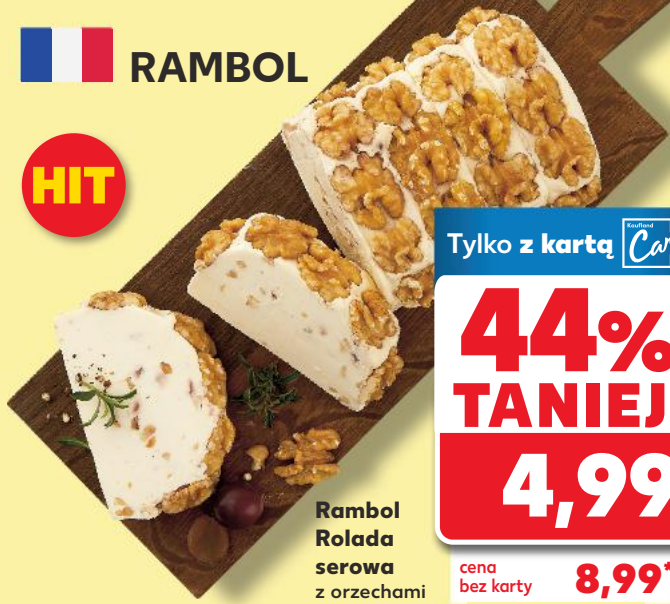

RAMBOL

HIT

Rambol Rolada serowa z orzechami 100 g

Tylko z kartą

44% TANIEJ!
4,99

cena bez karty **8,99***
* Cena przed obniżką

OFERTA DO KOŃCA KWIETNIA

SER BABUMI

SERENADA Ser Babumi 100 g