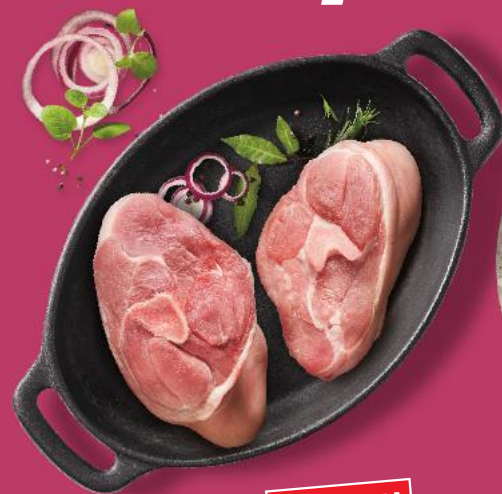

SUPERCENA

tylko

16,99

HIT

Polędwiczka wieprzowa
1 kg

SUPERCENA

tylko

26,99**OFERTA DO KOŃCA KWIETNIA****PRODUKT POLSKI**

Mięso z nogi polskiego kurczaka
1 kg

SUPERCENA
do końca kwietnia

tylko

16,99

Szynka wieprzowa
bez kości, kulka,
idealna do pieczenia
1 kg

SUPERCENA

tylko

17,99

Skrzydła z kurczaka
w marynacie
paprykowej
1 kg

-29%cena przed obniżką **16,99****11,99****PRODUKT POLSKI**

Żołądki z polskiego kurczaka
1 kg

-29%cena przed obniżką **9,89****6,99**

Golonka wieprzowa tylna
cięta od szynki
1 kg