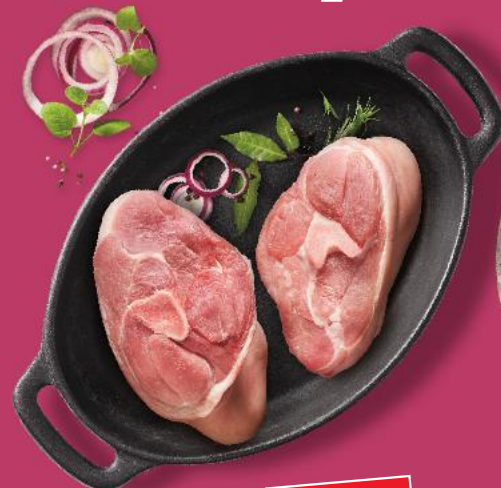

Mięso z nogi polskiego kurczaka
1 kg

SUPERCENA
do końca kwietnia

tylko

16,99

Szynka wieprzowa
bez kości, kulka,
idealna do pieczenia
1 kg

SUPERCENA

tylko

17,99

Skrzydła z kurczaka
w marynacie
paprykowej
1 kg

-29%

cena przed obniżką

16,99

11,99**PRODUKT POLSKI**

Żołądki z polskiego kurczaka
1 kg

-29%

cena przed obniżką

9,89

6,99

Golonka wieprzowa tylna
cięta od szynki
1 kg

SUPERCENA

tylko

11,99

Mięso mielone z łopatki wieprzowej
idealne na gołąbki
lub sos do spaghetti
1 kg

SUPERCENA

tylko

12,99

Żeberka ekstramięsne
najlepsze do gotowania
z kiszoną kapustą
lub do pieczenia
1 kg

Tylko z kartą

29% TANIEJ!**11,99**cena bez karty **16,99***

* Cena przed obniżką

SZEROKI WYBÓR CIEŁĘCINY OD CZWARTKU DO SOBOTY!