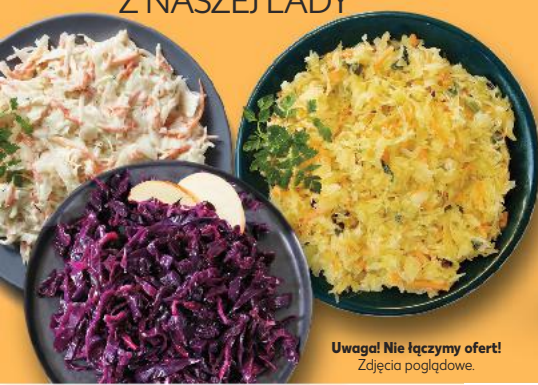

Uwaga! Nie łączymy ofert!
Zdjęcia poglądowe.