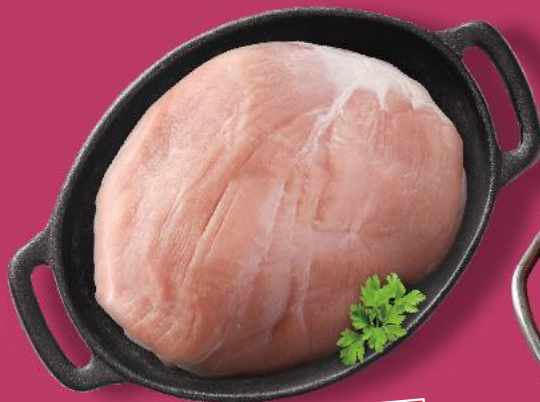

SUPERCENA

tylko

16,99

HIT

Polędwiczka wieprzowa
1 kg

SUPERCENA

tylko

26,99**OFERTA DO KOŃCA KWIETNIA****PRODUKT POLSKI**

Mięso z nogi polskiego kurczaka
1 kg

SUPERCENA
do końca kwietnia

tylko

16,99

Szynka wieprzowa
bez kości, kulka,
idealna do pieczenia
1 kg

SUPERCENA

tylko

17,99