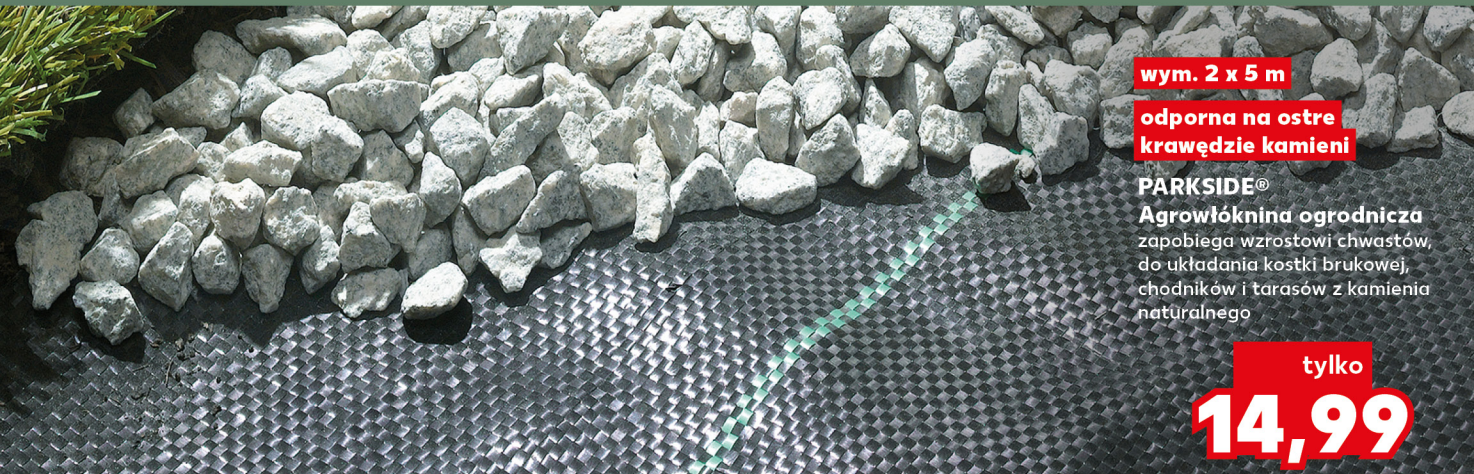

tylko  
**17,99**

**PARKSIDE®**  
**Solarny odstraszacz kretów PSMS1**  
płoszy krety, norniki i ryjówki za pomocą fal o niskiej częstotliwości i/lub wibracji

tylko  
**44,99**

ze stali nierdzewnej

**PARKSIDE®**  
**Sadzarka automatyczna**  
ergonomiczny uchwyt

tylko  
**9,99**

wym. 2 x 5 m

odporna na ostre krawędzie kamieni

**PARKSIDE®**  
**Agrowłóknina ogrodnicza**  
zapobiega wzrostowi chwastów, do układania kostki brukowej, chodników i tarasów z kamienia naturalnego