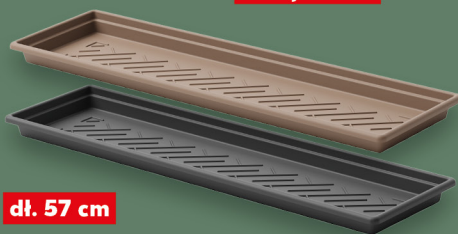

tylko  
**14,99**

**PARKSIDE®**

dostępne różne rozmiary  
w różnych cenach

dł. 60 cm

**PARKSIDE®**  
Skrzynka balkonowa  
odporna na warunki  
atmosferyczne  
i promieniowanie UV

tylko  
**7,99**

dostępne różne rozmiary  
w różnych cenach