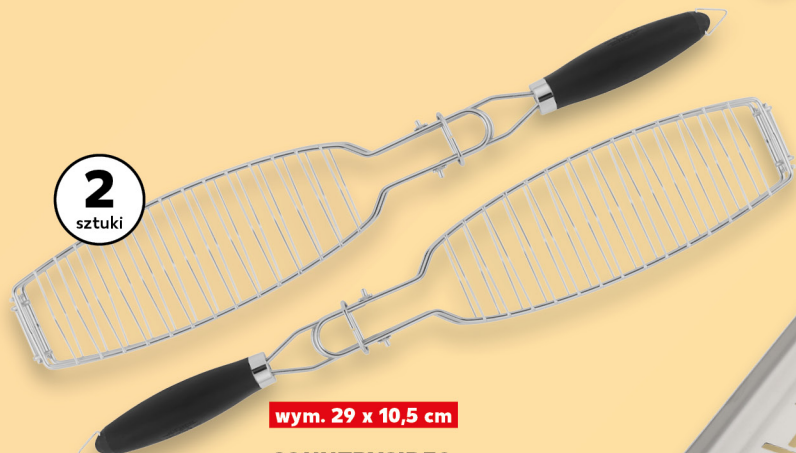

2
sztuki

wym. 29 x 10,5 cm

COUNTRYSIDE®

Ruszt do pieczenia ryb na grill

ze stali szlachetnej, z zamknięciem i uchwytem do zawieszania, zdejmowany uchwyt Softtouch

tylko
29,99