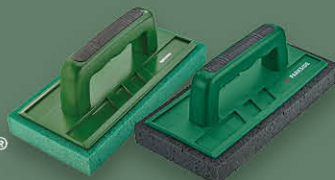

tylko
249,00

**PARKSIDE®
Papier ścierny**
różne rodzaje

tylko
19,99

**PARKSIDE®
Taśma
miernicza**
różne rodzaje

tylko
19,99

**PARKSIDE®
Akcesoria
do szpachlowania**
różne rodzaje

9,99

poj. 65 l
**PARKSIDE®
Wiadro
na zaprawę**