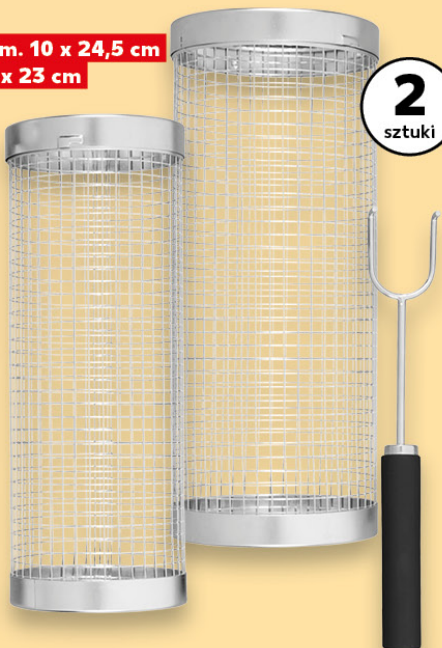

tylko
29,99

2
sztuki

wym. 33,5 x 20,5 x 2,8 cm

GRILLMEISTER®
Zestaw płyt do grillowania
ze stali szlachetnej, perforowana powierzchnia, do grillów na węgiel drzewny, gazowych i elektrycznych
(=1 szt. 18,50)

tylko
34,99

wym. 10 x 24,5 cm
i 9 x 23 cm

2
sztuki

COUNTRYSIDE®
Zestaw koszy cylindrycznych ruszt do grilla ze stali szlachetnej, z pokrywami, wygodna obsługa za pomocą uchwytu

tylko
29,99

do temp. 260°C

śr. 50 cm