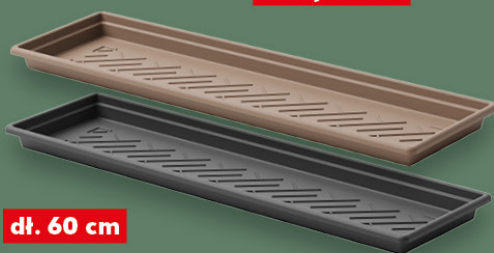

PARKSIDE®

dostępne różne rozmiary
w różnych cenach

dł. 60 cm

PARKSIDE®
Skrzynka balkonowa
odporna na warunki
atmosferyczne
i promieniowanie UV

tylko
7,99

dostępne różne rozmiary
w różnych cenach

dł. 60 cm

PARKSIDE®
WINCHESTER
Podkładka
odporna na warunki
atmosferyczne
i promieniowanie UV

tylko
5,99

dostępne różne pojemności
w różnych cenach

poj. 5 l

PARKSIDE®
Konewka
mrozoodporna,
odporna na
promieniowanie UV

tylko
14,99

SILVA TABS
Nawóz do kwiatów
 różne rodzaje
 250 g opakowanie
 (=100 g 7,20)