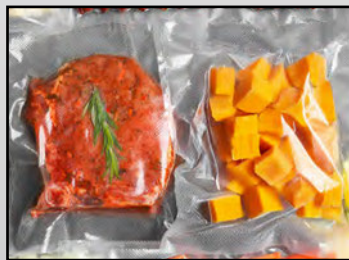

53% taniej

1 zestaw

69,-

149,-*

5 funkcji z lampkami kontrolnymi:

Jedna zgrzewarka, wiele zastosowań:

wygodne pakowanie
żywności na podróż

zapobieganie przenikaniu
zapachów