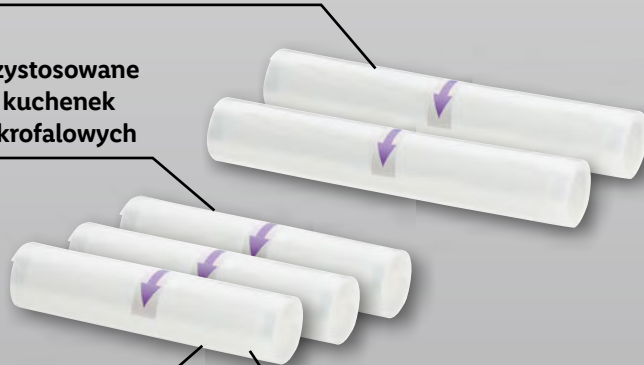

SILVERCREST

Zestaw folii do zgrzewarki próżniowej

różne warianty

Szczegóły promocji dostępne
w aplikacji Lidl Plus.

Od pon., 27.04. do sob., 2.05
Aktywuj kupon i zeskanuj aplikację

**Taniej
drugi, tańszy
produkt**

80%

2 rolki o szer. 28 cm i dł. 3 m

przystosowane
do kuchenek
mikrofalowych