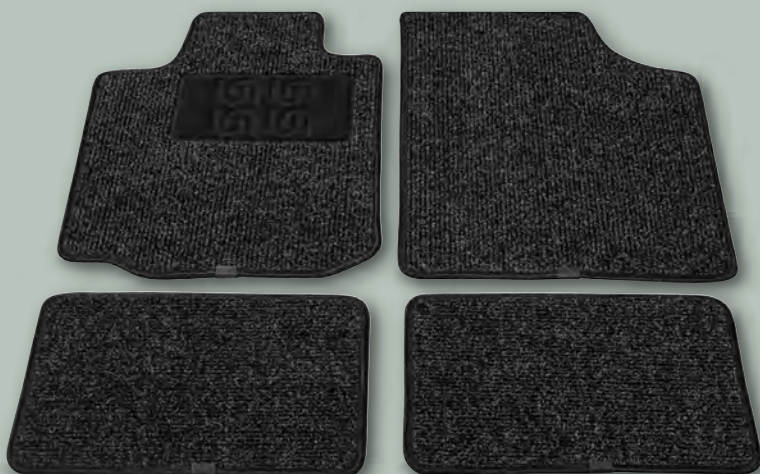

Od poniedziałku, 27.04

ULTIMATE SPEED
Komplet dywaników
samochodowych, 4 elementy

1 zestaw
34,99

ULTIMATE SPEED
Akcesoria do samochodu
do wyboru: 2 rodzaje organizerów
na tylne siedzenie,
zestaw 2 osłon na szyby boczne
lub ściereczka z mikrofibry