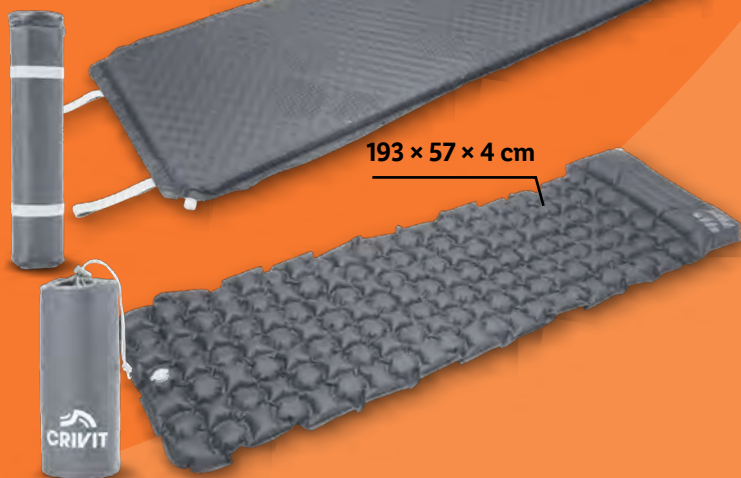

krój kołdry dla większej
swobody ruchów i swobodnej
pozycji podczas snu

także
na [lidl.pl](https://www.lidl.pl)

CRIVIT
Śpiwór
200 × 80 cm
lub 225 × 76/50
2 wzory

Supercena

1 szt. **44,99**

wyściółka z pianki powietrznej
zapewnia wysoki komfort
leżania przy wysokości 5 cm

także
na [lidl.pl](https://www.lidl.pl)

CRIVIT
**Samopompująca
mata do spania**

3 wzory

* najniższa cena z 30 dni przed obniżką

188 × 66 × 5 cm

193 × 57 × 4 cm