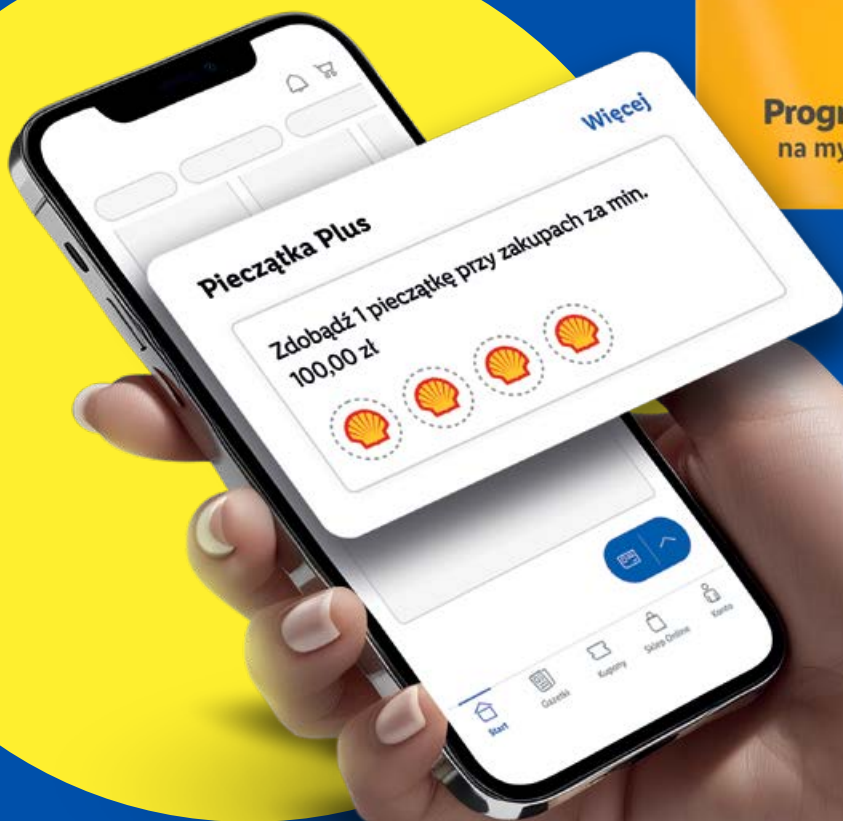

Skanujesz?
To się opłaca.

Zeskanuj i pobierz aplikację

Pieczątka Plus

Zrób zakupy **4 razy za min. 100 zł***
z Lidl Plus, zbierz **4 pieczętki** i odbierz
darmowe mycie auta na stacjach **Shell**
z kartą **Shell ClubSmart**

Akcja promocyjna Pieczętka Plus trwa od 1.06.2026 r. do 30.06.2026 r.

* **Szczegóły i regulamin** znajdziesz **w aplikacji Lidl Plus i na lidl.pl**

Więcej na lidl.pl