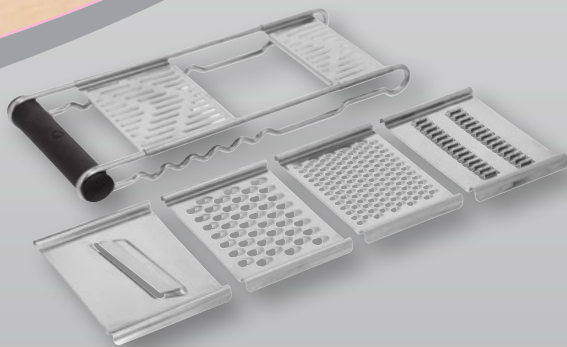

Od czwartku, 11.06

Kuchnia i gospodarstwo domowe

SILVERCREST®

3 w 1: do mieszania, ubijania i ugniatania

misa o poj. ok. 5 L

także na [lidl.pl](https://www.lidl.pl)

SILVERCREST Robot kuchenny, 600 W

w zestawie: misa, hak do ugniatania, ubijaczka, mieszadło i osłona przeciwbryzgowa
* najniższa cena z 30 dni przed obniżką/
cena poza promocją
Szczegóły promocji dostępne w aplikacji Lidl Plus.

Od czw., 11.06. do śr., 17.06

Aktywuj kupon i zeskanuj aplikację

70 zł taniej

1 zestaw

169,-

239,-*

cyfrowe pokrętko do regulacji prędkości z funkcją turbo

także na [lidl.pl](https://www.lidl.pl)

SILVERCREST Tarka wielofunkcyjna ze stali szlachetnej 4 w 1

30,5 × 13 × 3 cm
mandolina, grube oczka, drobne oczka, julienne
* najniższa cena z 30 dni przed obniżką

15 zł taniej

1 zestaw

34,99

49,99*

26

R 24/26

Więcej na [lidl.pl](https://www.lidl.pl)

także na [lidl.pl](https://www.lidl.pl)

Artykuł jest dostępny także na [lidl.pl](https://www.lidl.pl) – sprawdź szczegóły.