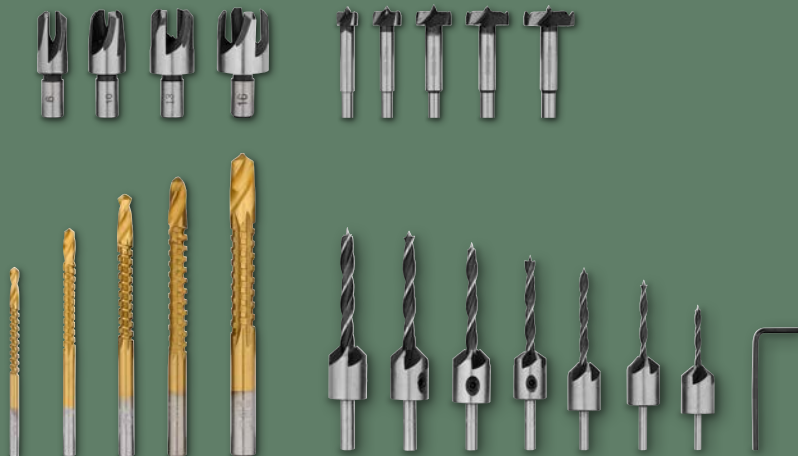

Od soboty, 13.06

Warsztat i ogród

PARKSIDE®

do szybkiej i łatwej obróbki nitów zrywalnych

BRUSHLESS MOTOR
especially durable, powerful, with low wear and tear

Bezszcotkowy silnik gwarantujący maksimum mocy oraz długi czas eksploatacji.

maks. siła: 10 kN

skok: 25 mm

najmniejszy odstęp od krawędzi: 26 mm

także na lidl.pl

PARKSIDE Akumulatorowa nitownica, 20 V

bez akumulatora i ładowarki
w zestawie: 4 ustniki (2,4 mm, 3,2 mm, 4 mm, 4,8 mm),
zestaw zapasowych nakładek, 75 nitów
(po 25 sztuk: 4 × 6, 4 × 8, 4 × 12 mm)

Supercena
199,-

1 zestaw

stały regał **Parkside®**

także na lidl.pl

PARKSIDE Zestaw wiertel specjalnych

6 zestawów do wyboru

19,99

1 zestaw

także na lidl.pl

Artykuł jest dostępny także na lidl.pl – sprawdź szczegóły.

44

R 24/26

Więcej na lidl.pl