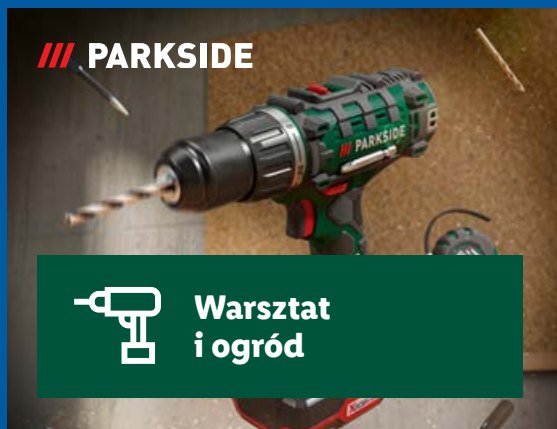

Wejdź do sklepu i odkryj zmianę!

Nowość
w sklepach
i na lidl.pl

Wypatruj nowych oznaczeń w sklepach stacjonarnych i na lidl.pl.
Zaprojektowaliśmy je tak, by od razu prowadziły Cię do potrzebnych produktów przemysłowych i tekstylnych. **Szybciej i prościej** – zobacz, jak ułatwiamy Twoje codzienne zakupy! **Szukaj nowości i daj się zainspirować produktami naszych marek.**