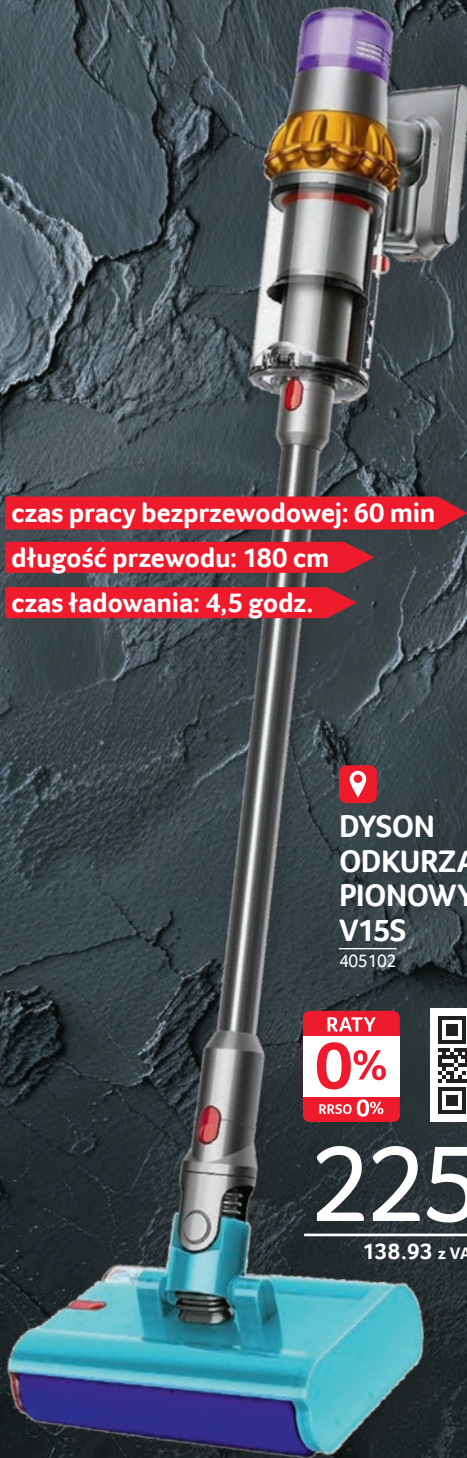

779512

RATY
0%
RRSO 0%

699⁰⁰
1 szt.
z VAT 859.77

42.99 z VAT x 20 RAT 0%¹

Obowiązuje:
2.06-17.06.2026

Mistrzowie porządku

czas pracy bezprzewodowej: 60 min
długość przewodu: 180 cm
czas ładowania: 4,5 godz.