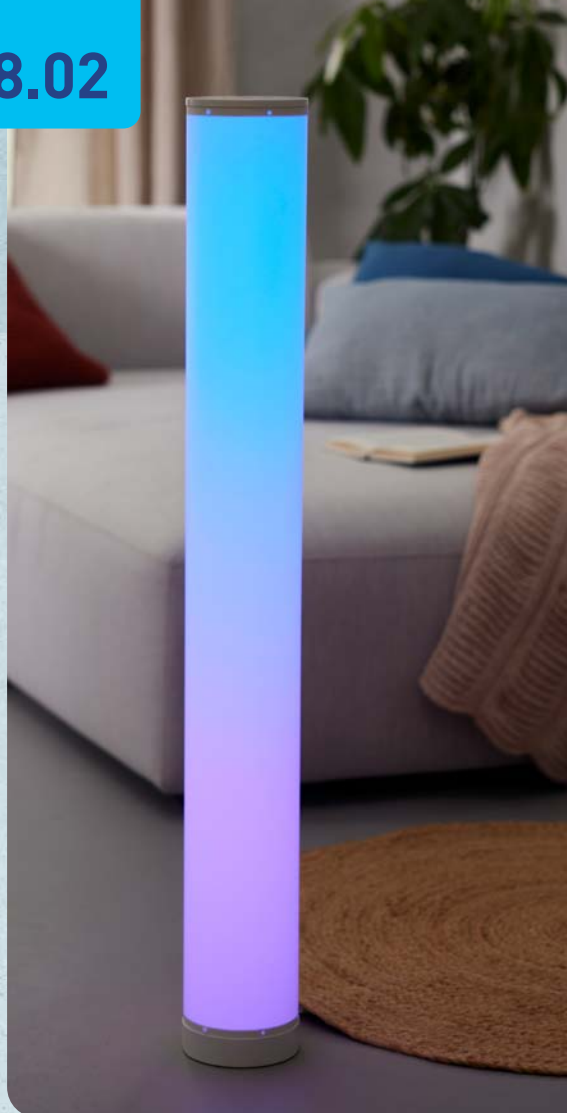

AKCESORIA DO DOMU W SUPER CENACH

i

- nastrojowe oświetlenie zapewniające przytulną atmosferę w pomieszczeniach
- szeroka gama efektów kolorystycznych
- efekty świetlne sterowane dźwiękiem
- regulacja barwy światła
- oświetlenie LED
- możliwość regulacji za pomocą pilota
- wymiary: ok. 1,04 m x 13 cm

do wyboru:

- kolumna LED z białą powierzchnią matową
- kolumna LED z efektem migotania

CASALUX

3 lata
GWARANCJA
PRODUCENTA

CASALUX
Kolumna świetlna LED
Sztuka

69,99

i

- możliwość używania jako lampki nocnej lub przenośnej lampki
- stacja ładowania w zestawie
- różne rodzaje