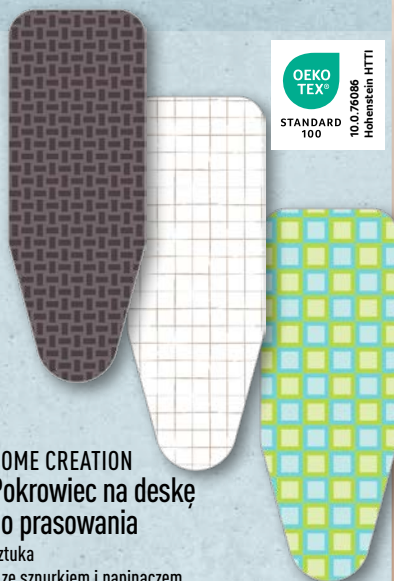

HOME CREATION
Wycieraczka dekoracyjna

Sztuka
wymiar: 45 x 75 cm; do wewnątrz
i na zewnątrz; łatwa w czyszczeniu;
różne rodzaje

17,99

WORKZONE®

WORKZONE
Linki

Sztuka
różne rodzaje

13,99

OEKO
TEX®
STANDARD
100
10.0.76086
Hohenstein HTTI