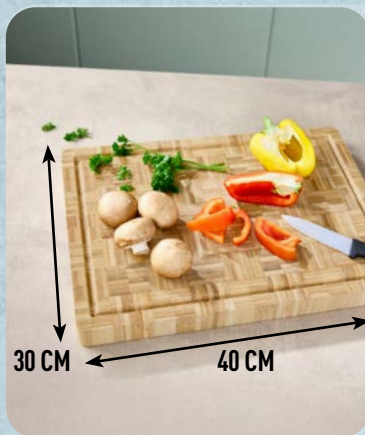

11,99

WYBIERAM JAKOŚĆ,
UWIELBIAM SUPER CENY

od soboty 21.02

z praktycznymi haczykami

3 lata
GWARANCJA
PRODUCENTA

HOME CREATION
Wózek kuchenny

- Sztuka
- wymiary: 44 x 62,5 x 25,5 cm
 - obciążenie maks.: 6,7 kg na półkę
 - dwa kolory

59,99

CROFTON

CROFTON
Patelnia ze
stali nierdzewnej 28 cm

- Sztuka
- z wysokiej jakości nierdzewnej stali szlachetnej
 - grube termiczne dno pozwala na optymalne rozprzowanie ciepła
 - nadaje się do wszystkich rodzajów kuchenek

59,99

CROFTON
Bambusowa deska
do krojenia

- Sztuka
- z wgłębieniami po bokach
 - 4 nóżki od spodu zapewniają bezpieczne ustawienie
 - materiał: 100% bambus
 - wymiary: ok. 30 x 40 x 3 cm

44,99

CROFTON
Dozownik
do oliwy i octu
2 w 1