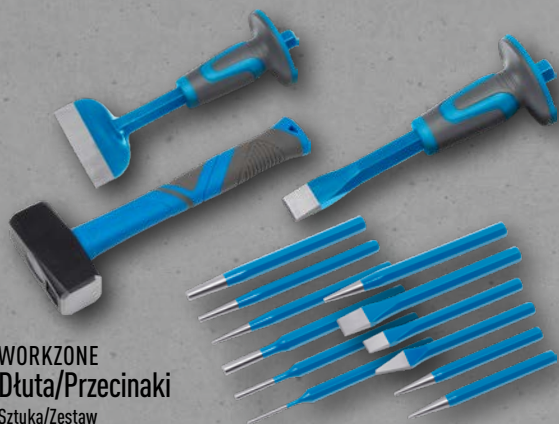

6,99

WORKZONE
Taśma klejąca

Sztuka

do wyboru:

- taśma dwustronna z pianki PU 19 mm x 4 m
- taśma montażowa samoprzylepna 19 mm x 5 m
- taśma klejąca tekstylna 50 mm x 50 m

9,99

od soboty 21.02

ACTIV ENERGY

ACTIV ENERGY
Baterie alkaliczne

Opak. 20 szt. (1 szt. = 1,00)
do wyboru: AA lub AAA

19,99

WORKZONE®

WORKZONE
Zestaw bitów, 105 szt.

z wkrętakiem z grzechotką, magnetycznym
uchwytem na bity i łącznikiem

39,99