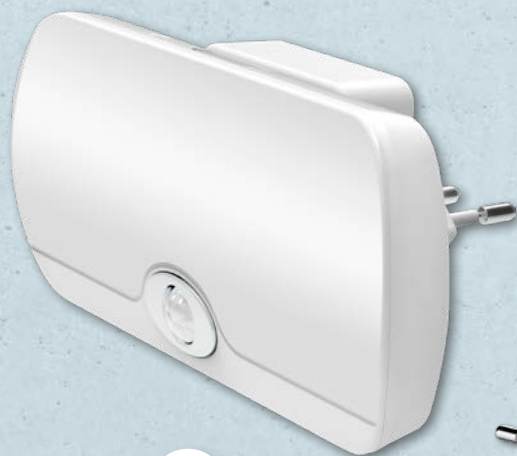

AKCESORIA DO DOMU W SUPER CENACH

i

- nastrojowe oświetlenie zapewniające przytulną atmosferę w pomieszczeniach
- szeroka gama efektów kolorystycznych
- efekty świetlne sterowane dźwiękiem
- regulacja barwy światła
- oświetlenie LED
- możliwość regulacji za pomocą pilota
- wymiary: ok. 1,04 m x 13 cm

do wyboru:

- kolumna LED z białą powierzchnią matową
- kolumna LED z efektem migotania

CASALUX

3 lata
GWARANCJA
PRODUCENTA

CASALUX
Kolumna świetlna LED
Sztuka

69,99

i

- możliwość używania jako lampki nocnej lub przenośnej lampki
- stacja ładowania w zestawie
- różne rodzaje