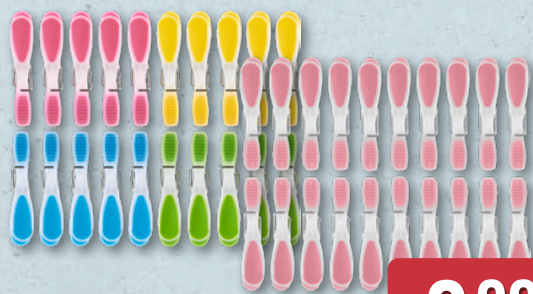

29,99

od środy 18.02

AKCESORIA DLA TWOJEGO DOMU W SUPER CENACH

HOME CREATION Kosz na pranie

Sztuka

- pojemność: 60 l
- wymiary: 43,7 x 60,7 x 35,1 cm
- dwa kolory

44,99

HOME CREATION Klamerki do prania, 20 szt.