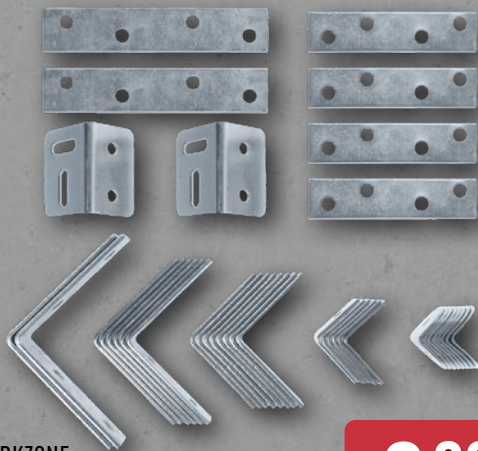

24,99

WORKZONE
Narzędzia
pomiarowe

Sztuka/Zestaw
do wyboru:

- taśma miernicza 10 m
- kątowniki – 2 szt.
- linijka – 100 cm
- kątownik oraz zestaw markerów
- linijka składana – 2 m

14,99

WORKZONE
Zestaw wsporników
narożnych

stal ocynkowana; odporne na korozję

9,99

WORKZONE
Szczypce/kłucze

Sztuka

do wyboru:

- szczypce boczne
- szczypce czotowe
- klucz nastawny
- szczypce długie
- szczypce do dziurkowania
- klucz hydrauliczny nastawny
- kombinerki