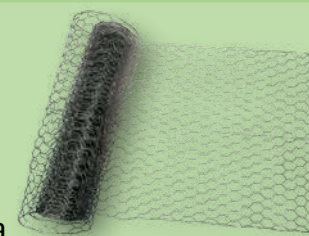

9,99

GARDENLINE Siatka ogrodzeniowa

Sztuka splot sześciokątny, szerokość oczek: ok. 2,5 cm; do wyboru:
• ocynkowana – szer. x dł. ok. 52 cm x 12 m
• z powłoką z tworzywa sztucznego – szer. x dł. ok. 52 cm x 10 m