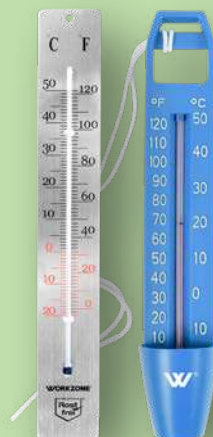

WORKZONE Termometr

Sztuka do wyboru:
• termometr ze stali nierdzewnej
• termometr basenowy

9,99