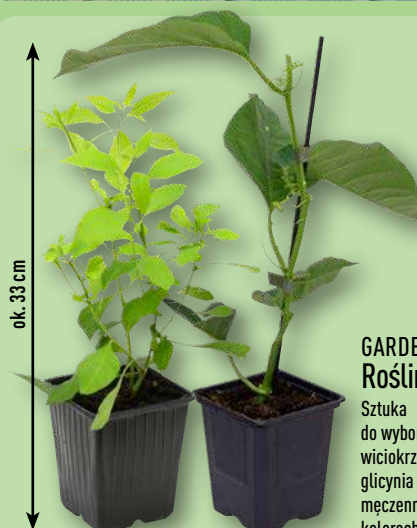

ok. 33 cm

GARDENLINE
Rośliny pnące
Sztuka
do wyboru powojnik,
wiciokrzew,
glicynia chińska lub
męczennica w różnych
kolorach

9,99

GARDENLINE
Oleander
Sztuka
krzew
różne kolory

50-60 cm

34,99

WYBIERAM JAKOŚĆ,
UWIELBIAM SUPER CENY