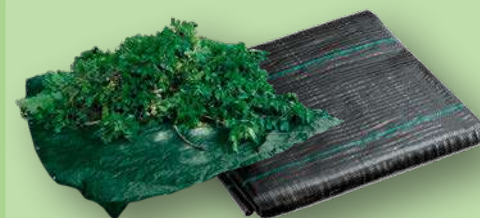

GARDENLINE
Trawa pampasowa
Sztuka
do wyboru różowa lub biała

9,99

ok. 20 cm

GARDENLINE
Byliny poduszkowe
Sztuka
do wyboru: skalnica,
zawciąg, żagwin

8,99

GARDENLINE
Krzewy róż
Sztuka
długość: ok. 30 cm;
do wyboru: rabatowe, pnące,
wielokwiatowe w różnych
kolorach

11,99

ok. 33 cm

GARDENLINE
Rośliny pnące
Sztuka
do wyboru powojnik,
wiciokrzew,
glicynia chińska lub
męczennica w różnych
kolorach

9,99

GARDENLINE
Oleander
Sztuka
krzew
różne kolory

50-60 cm

34,99

WYBIERAM JAKOŚĆ,
UWIELBIAM SUPER CENY

OGRÓD

od soboty 28.03

BELAVI
Doniczka wisząca
o wyglądzie plecionki
 Sztuka
 • długość tańcucha: 45 cm
 • pojemność: ok. 4,2 l
 • ze zbiornikiem na wodę
 różne rodzaje

19,99

GARDENLINE
Mata nasiennea
 Sztuka
 nasiona kwiatów w formie
 praktycznej maty;
 do tworzenia tæk/ogrodów
 kwiatowych;
 różne rodzaje