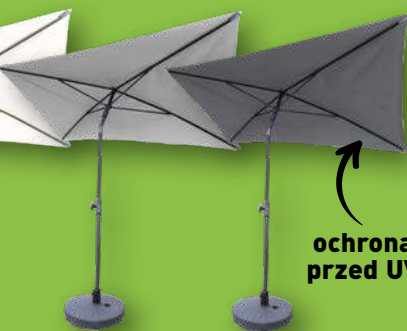

29,99

do pieczenia
w piekarniku
i na grillu

BBQ
Kamień do
pieczenia pizzy
Sztuka
do wyboru:
• prostokątny — wymiary:
ok. 38 x 30 cm
• okrągły — średnica: ok. 38 cm

24,99

WYBIERAM JAKOŚĆ,
UWIELBIAM SUPER CENY

BALKON

od środy 29.04

belavi
what a wonderful world

ochrona
przed UV

BELAVI
Parasol
przeciwśoneczny
200 x 122 cm

Sztuka
prostokątny;
wysokość regulowana
w zakresie 45–220 cm;
możliwość pochylania;
idealny na taras, balkon
lub do ogrodu;
różne rodzaje