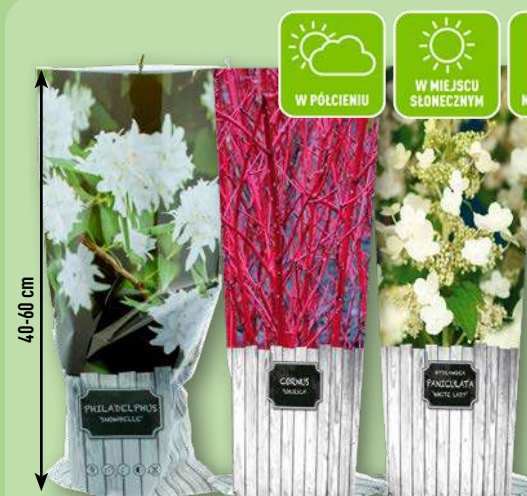

OGRÓD

od czwartku 19.03

GARDENLINE®

Dostępna od 26.03

19,74 ZŁ
ZA 6 SZT.

3,29

sztuKa

GARDENLINE
Sadzonki
truskawek

Tacka 6 szt. (1 szt. = 3,29)
różne odmiany, m.in.: Korona,
Ostara, Elsantsa lub Elvira

40-60 cm

GARDENLINE
Krzewy ogrodowe

Sztuka
do wyboru m.in.: hortensje,
dereń biały, forsycja,
jaśminowiec, porzeczka
krwista, żyliszek