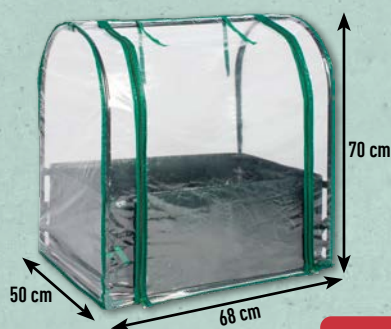

# CZAS NA SEZON OGRODOWY W SUPER CENACH

i

- kompaktowy tunel ogrodniczy z pojemnikiem do sadzenia, do uprawy roślin i ziół
- folia przepuszczająca światło zapewnia ciepły, wilgotny klimat
- ze zwijanymi drzwiami – w celu zapewnienia optymalnego dopływu powietrza i łatwego dostępu
- łatwy system wtykowy
- wymiary: ok. 70 x 68 x 50 cm (wys. x szer. x głęb.)