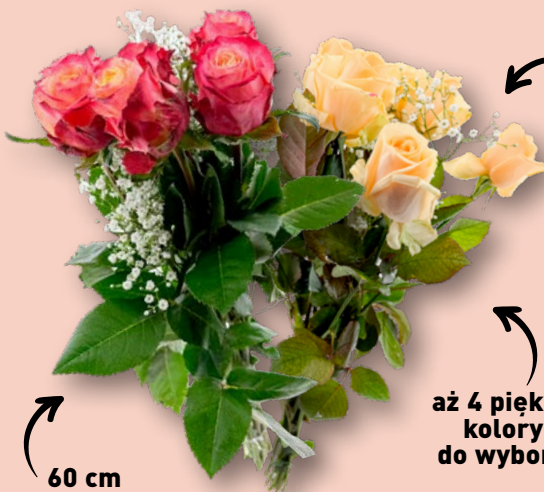

GARDENLINE
Bukiet
PREMIUM 7 róż
z 2 gipsówkami
Bukiet
różne kolory

czw. 5.03 - sob. 7.03

34,99

wyjątkowo
duże pąki

aż 4 piękne
kolory
do wyboru

DZIEŃ KOBIEŃ PEŁEN OKAZJI

czw. 5.03 – sob. 7.03

STORCK
Merci

Opak. 250 g (1 kg = 95,96)
Limit: 2 szt. na klienta.

**1+1
GRATIS**

23,99 /szt.

cena regularna