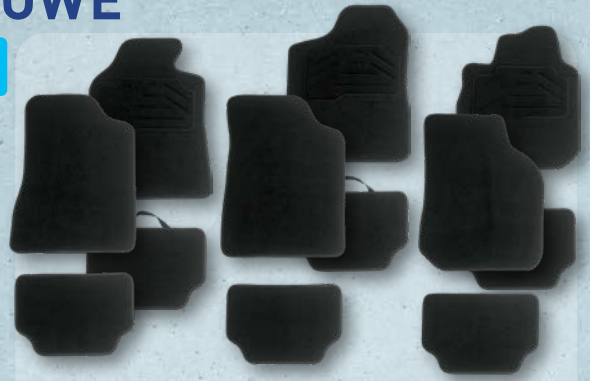

od środy 4.03

AKCESORIA SAMOCHODOWE W SUPER CENACH ALDI

RIDE+GO Dywaniki samochodowe

Zestaw
w zestawie: 2 duże dywaniki do przedniej przestrzeni na nogi i 2 małe dywaniki do tylnej przestrzeni na nogi; łatwe w pielęgnacji; różne rodzaje

34,99