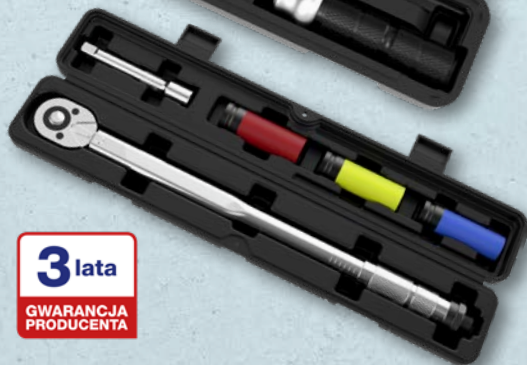

34,99

3 lata  
GWARANCJA  
PRODUCENTA

RIDE+GO  
Klucz dynamometryczny

Zestaw  
do wyboru:  
• klucz dynamometryczny do roweru z 10  
końcówkami w zestawie  
• klucz dynamometryczny nastawny 40-210 mm  
z przedłużką i nasadkami w zestawie