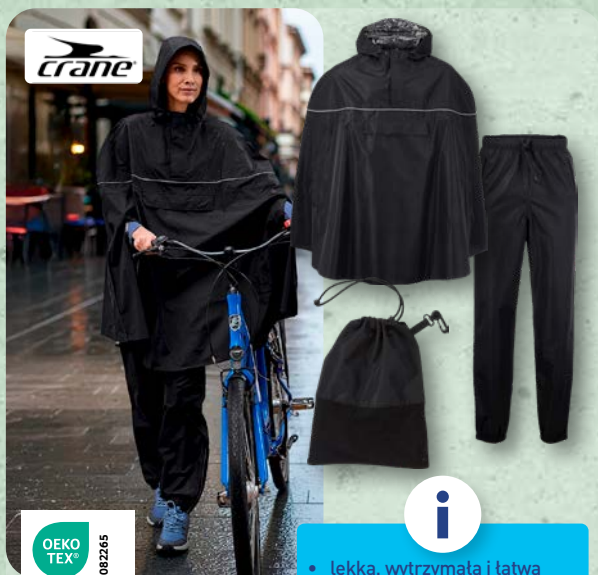

59,99

AKCESORIA NA ROWER W SUPER CENACH

CRANE
Buty turystyczne męskie

Para
dwa rodzaje
Rozmiary: 41-44
Nie wszystkie modele dostępne są w każdym rozmiarze

79,99

CRANE
Peleryna/Spodnie przeciwdeszczowe
damskie/męskie