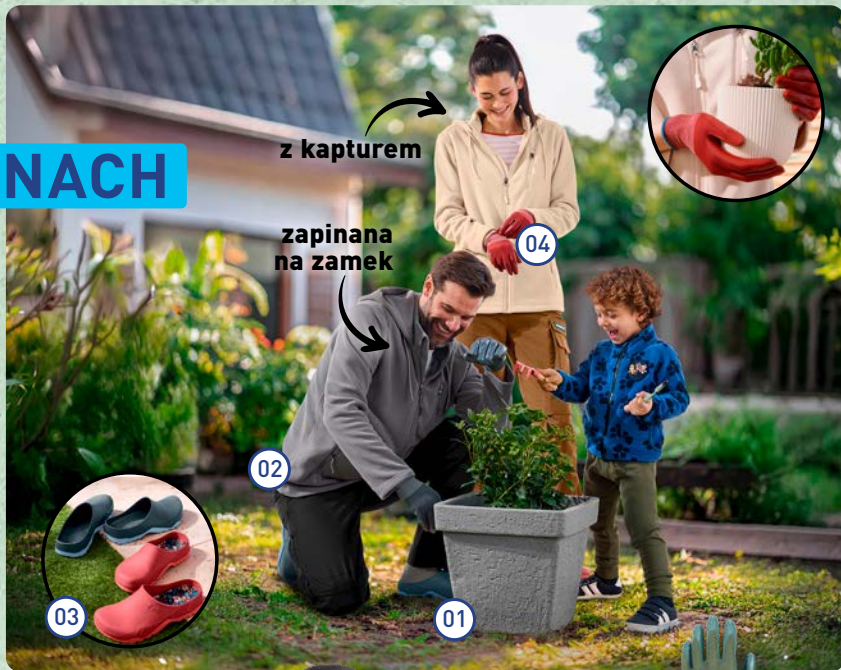

12,99

CROFTON
Akcesoria do tortów

- Sztuka do wyboru:
- łopatką do tortu
 - nożem do tortu
 - pierścieniem do tortu

14,99

ROMEO & CACHET
Poidetko dla zwierząt
Sztuka

34,99

od środy 11.03

AKCESORIA OGRODOWE W SUPER CENACH

belavi
what a wonderful world

76cm
56cm

BELAVI
Krzesło
ogrodowe
Sztuka
możliwość
sztaplowania

49,99

34cm

GARDENLINE
Elastyczny
kosz
ogrodowy
Sztuka
do stosowania w ogrodzie i w domu (np.
do przenoszenia prania, ziemi, sadzonek, drewna
opałowego); wodoodporny; obciążenie maks.: 50 kg;
pojemność: ok. 40 l;
różne kolory