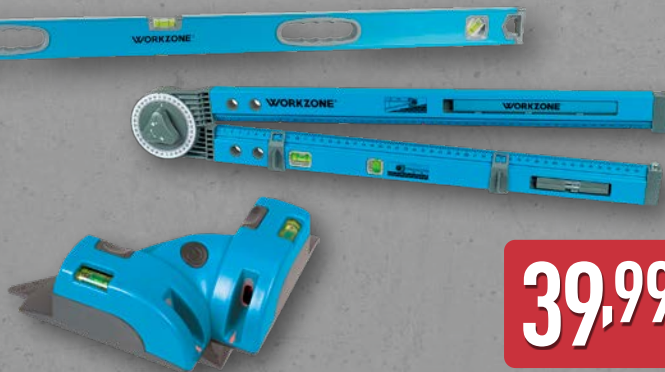

Sztuka
długość kabla 5 m;
z dwoma gniazdkami

59,99

3 lata
GWARANCJA
PRODUCENTA

WORKZONE
Kątomierz/
Poziomica

Sztuka/Zestaw 3 szt.
do wyboru:

- kątomierz laserowy
- kątomierz uniwersalny
- zestaw 3 poziomic 40, 60, 100 cm