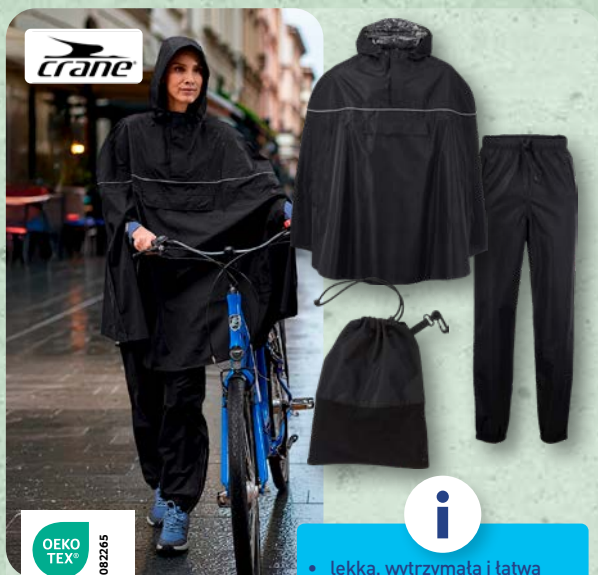

- lekka, wytrzymała i łatwa do pakowania
- idealna bariera dla deszczu oraz podmuchów wiatru
- elementy odbłaskowe poprawiają widoczność oraz zwiększają bezpieczeństwo

CRANE
Peleryna/Spodnie przeciwdeszczowe
damskie/męskie

Sztuka/Para
100% poliester z impregnacją;
dwa rodzaje
rozmiar uniwersalny
spodnie rozmiary: S-XL

49,99