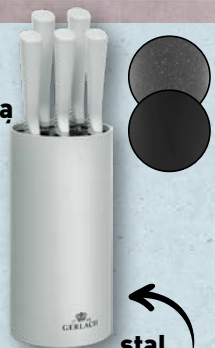

ergonomiczna
rękojeść
z antypoślizgową
powłoką

01

GERLACH
Smart noże
w bloku

Zestaw
w skład zestawu wchodzi:

- nóż szefa kuchni 20 cm
- nóż Santoku 12,5 cm
- nóż kuchenny 20 cm
- nóż kuchenny 12,5 cm
- nóż do jarzyn 10 cm
- blok na noże

stal
nierdzewna

149,99

ILAG
NON STICK
XERADUR

GERLACH
Smart
zestaw
patelni
20/24/28cm

1. Zestaw
2. materiał: powłoka ceramiczna
   - dno dwuwarstwowe
   - uniwersalna odpinana rączka do naczyń smart