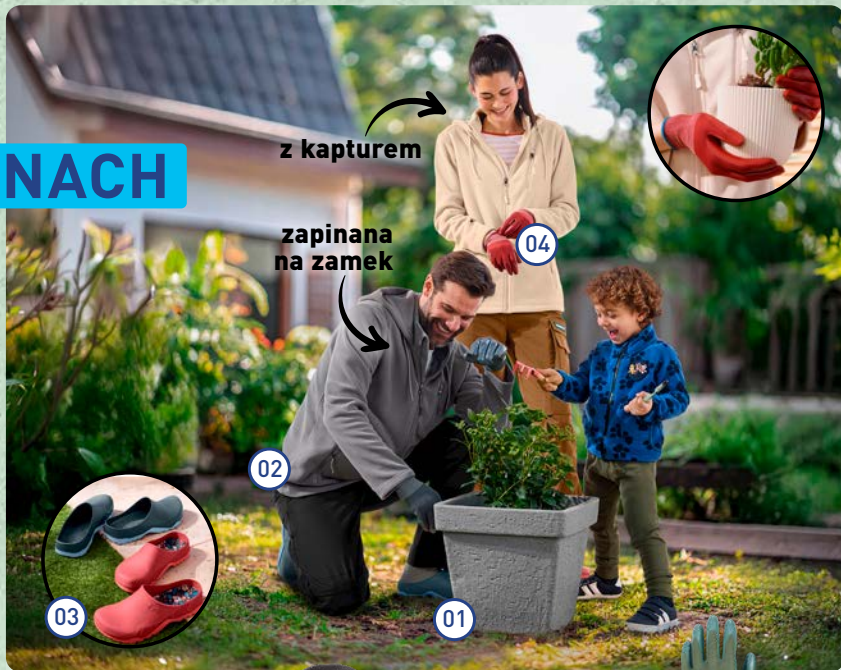

Sztuka

34,99

WYBIERAM JAKOŚĆ,
UWIELBIAM SUPER CENY

od środy 11.03

AKCESORIA OGRODOWE W SUPER CENACH

belavi
what a wonderful world

76cm
56cm

BELAVI
Krzesło
ogrodowe
Sztuka
możliwość
sztaplowania

49,99

34cm

GARDENLINE
Elastyczny
kosz
ogrodowy
Sztuka
do stosowania w ogrodzie i w domu (np.
do przenoszenia prania, ziemi, sadzonek, drewna
opałowego); wodoszczelny; obciążenie maks.: 50 kg;
pojemność: ok. 40 l;
różne kolory