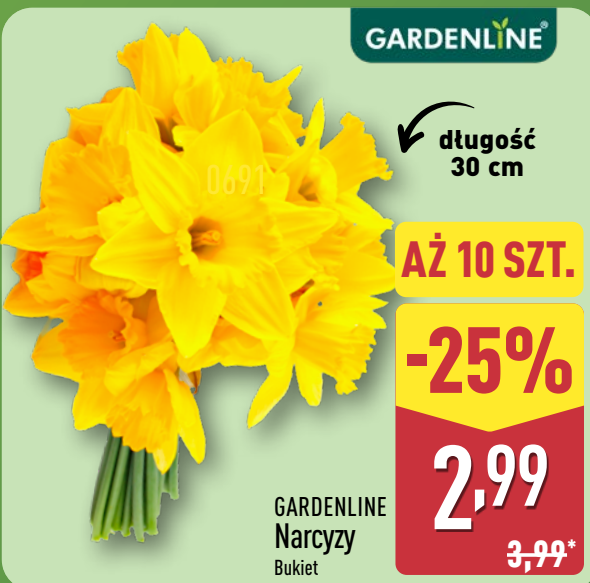

GARDENLINE®

↙ długość
30 cm

AŻ 10 SZT.

-25%

2,99

~~3,99*~~

GARDENLINE
Narcyzy
Bukiet