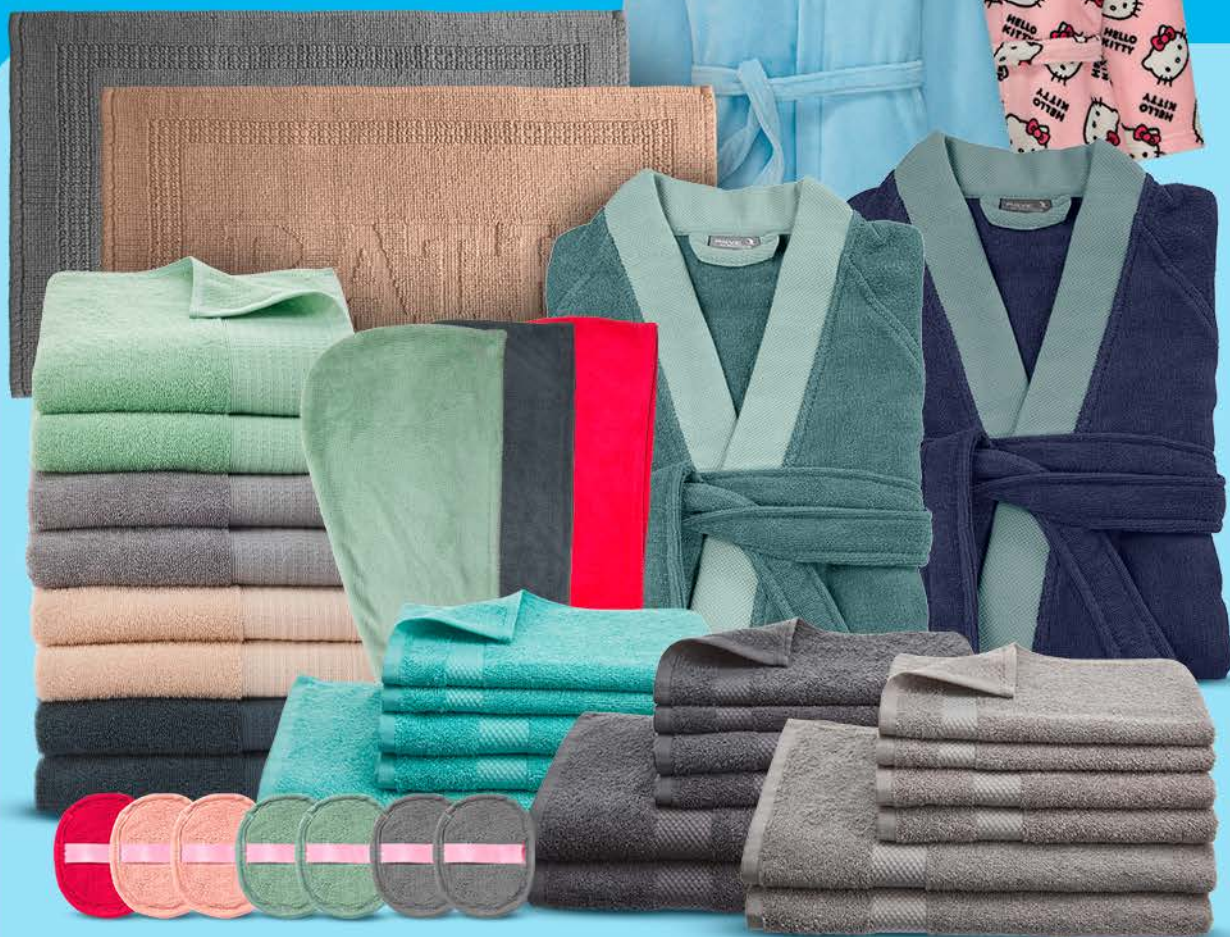

Oferta obowiązuje od 18.03. do 21.03.2026 r. lub do wyczerpania zapasów. Rabat obowiązuje na każdy drugi tańszy produkt przy zakupie dwóch produktów lub wielokrotności. Oferta i dostępność artykułów może różnić się pomiędzy sklepami. Regulamin promocji dostępny w sklepach i na [aldi.pl](https://www.aldi.pl).