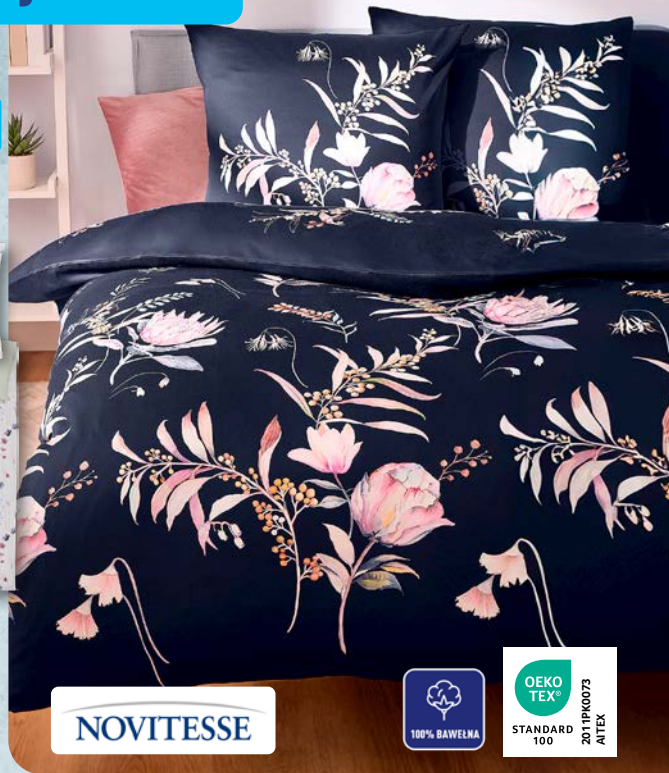

NOVITESSE

NOVITESSE Pościel z makosatyny

Komplet
100% bawełna; gładka i przyjemna w dotyku, z nadrukiem cyfrowym;
różne rodzaje

140 X 200 cm

79,99

160 X 200 cm

99,99

200 X 220 cm