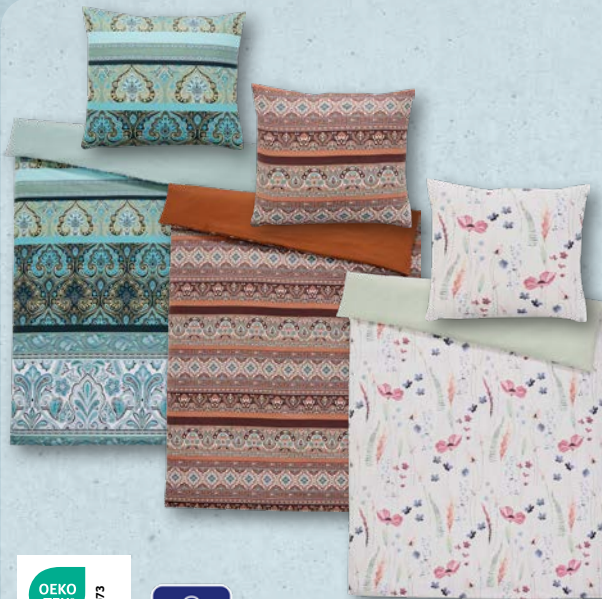

od środy 18.03

TWOJA STREFA WYGODY W SUPER CENACH

NOVITESSE

- 100% bawełna
- gładka i przyjemna w dotyku z nadrukiem cyfrowym
- wyjątkowo miła w dotyku i trwała pościel ze 100% bawełny, która zapewnia komfortowy sen przez cały rok
- atrakcyjne wzory i modne kolory
- idealnie odmieni wygląd sypialni, łącząc elegancję z praktycznością

NOVITESSE
Pościel z makosatyny
Komplet
różne rodzaje

140 X 200 cm

79,99

160 X 200 cm

99,99

200 X 220 cm

119,99