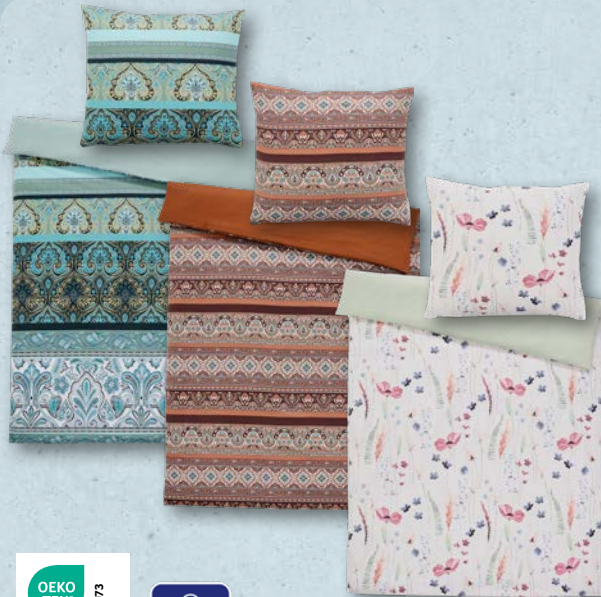

od środy 18.03

TWOJA STREFA WYGODY W SUPER CENACH

NOVITESSE

- 100% bawełna
- gładka i przyjemna w dotyku z nadrukiem cyfrowym
- wyjątkowo miła w dotyku i trwała pościel ze 100% bawełny, która zapewni komfortowy sen przez cały rok
- atrakcyjne wzory i modne kolory
- idealnie odmieni wygląd sypialni, łącząc elegancję z praktycznością

NOVITESSE
Pościel z makosatyńny
Komplet
różne rodzaje

140 X 200 cm

79,99

160 X 200 cm

99,99

200 X 220 cm

119,99