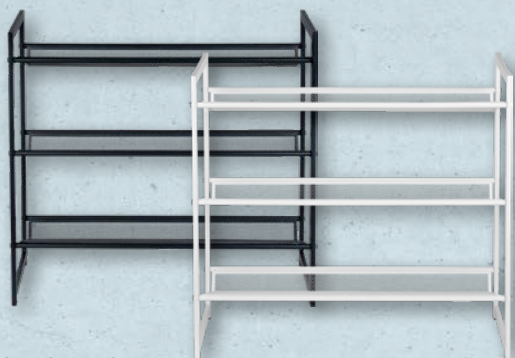

Sztuka
do wyboru:

- topatka do obracania jajek
- separator do jajek
- pierścien do jajek sadzonych
- krajalnica do jajek
- kieliszek na jajko i łyżeczka
- podstawka silikonowa słonecznik
- nożyczki, różne rodzaje
- obieraczka

9,99

C
CROFTON

CROFTON
Klipsy kuchenne
Opak. 3/4/6 szt.
różne rodzaje

9,99

od soboty 21.03

AKCESORIA DOMOWE W SUPER CENACH

HOME CREATION Regał na buty

Sztuka
na ok. 9 par butów; 3 poziomy;
wymiary: 64,2 x 23,1 x 59 cm;
różne rodzaje

49,99

HOME CREATION Ściana szafka na buty

Sztuka
uchyłna półka; wymiary: 51 x 16 x 39 cm;
maks. obciążenie 2 kg; montaż do ściany;
różne rodzaje

69,99

HOME CREATION Pudełko z pokrywą, 2 szt.

Zestaw
z uchwytemi; wymiary: 30 x 30 x 30 cm;
różne kolory
Produkt dostępny tylko w 2-paku.