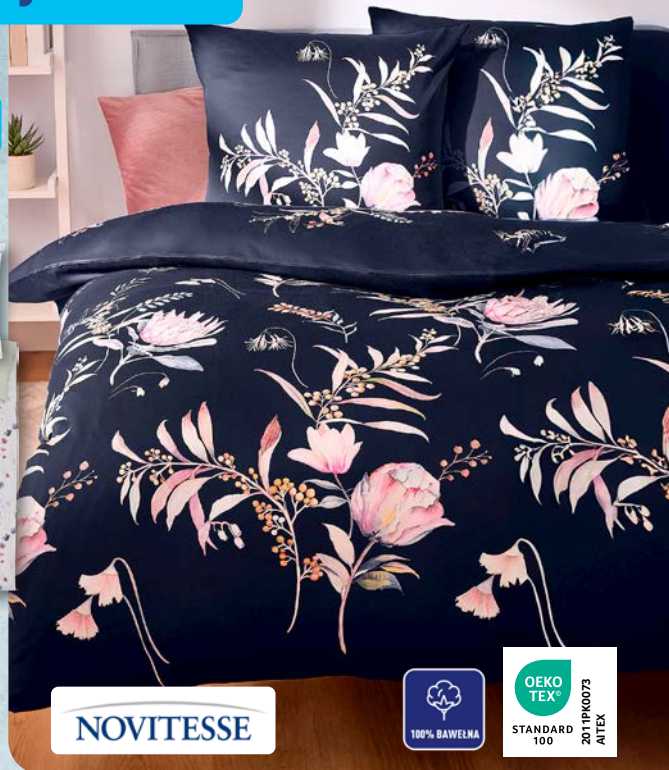

Para
69% bawełna, 28% poliamid, 3% elastan (Lycra®);
różne kolory
Rozmiary: 37/38-45/46

14,99

WYBIERAM JAKOŚĆ,
UWIELBIAM SUPER CENY

od środy 18.03

PRZYTULNA SYPIALNIA W SUPER CENACH ALDI

Makosatyna

- ekskluzywna tkanina wykonana z wysokogatunkowej bawełny mako, charakteryzująca się satynowym spłotem, który nadaje jej delikatny połysk i wyjątkową gładkość
- niezwykle miękka, przyjemna w dotyku i jednocześnie bardzo trwała, dzięki czemu zachowuje swoje właściwości nawet po wielu praniach
- charakteryzuje się doskonałą przewiewnością i eleganckim wyglądem, który sprawia, że pościel z makosatyny prezentuje się luksusowo