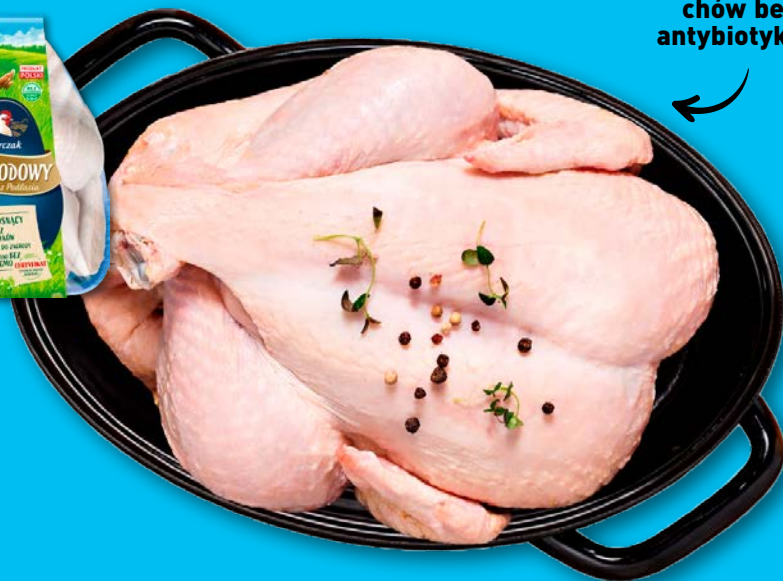

tylko w sobotę 21.03

SUPER OKAZJE

NAWET

1+1 GRATIS

chów bez antybiotyków

PRODUKT POLSKI

Kurczak Zagrodowy

Cena za kg

*Najniższa cena sprzed pierwszej obniżki.

-21%

16,49

20,99*

WSZYSTKIE
PRODUKTY
TARCZYŃSKI

DRUGI TAŃSZY
PRODUKT

90%
TANIEJ

MIESZAJ DOWOLNIE

Rabat obowiązuje na każdy drugi tańszy produkt przy zakupie dwóch produktów lub wielokrotności. Oferta i dostępność artykułów może różnić się pomiędzy sklepami.