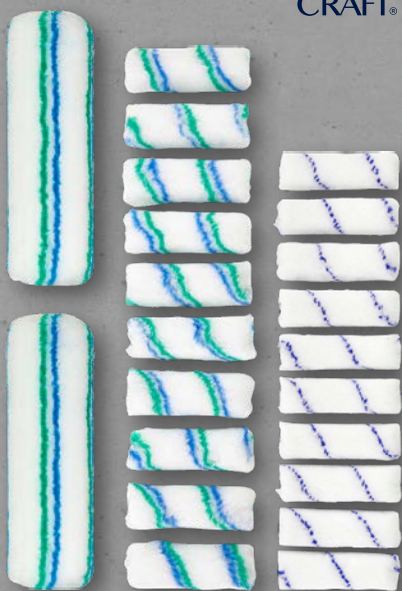

**19,99**

**DECO CRAFT**  
Pędzle,  
Zestaw 3 szt.

Zestaw  
różne rodzaje

**9,99**

WYBIERAM JAKOŚĆ,  
UWIELBIAM SUPER CENY

od środy 25.03

DECO  
CRAFT

DECO CRAFT  
Wałki malarskie  
Zestaw  
różne rodzaje