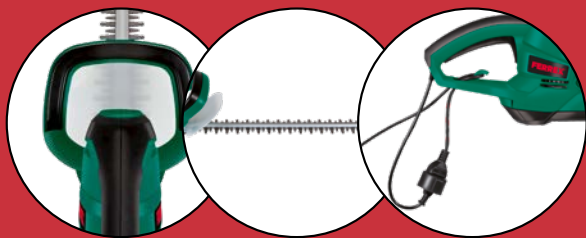

3 lata

GWARANCJA
PRODUCENTA

FERREX
Elektryczne nożyce
do żywopłotu 600 W
Sztuka

99,99