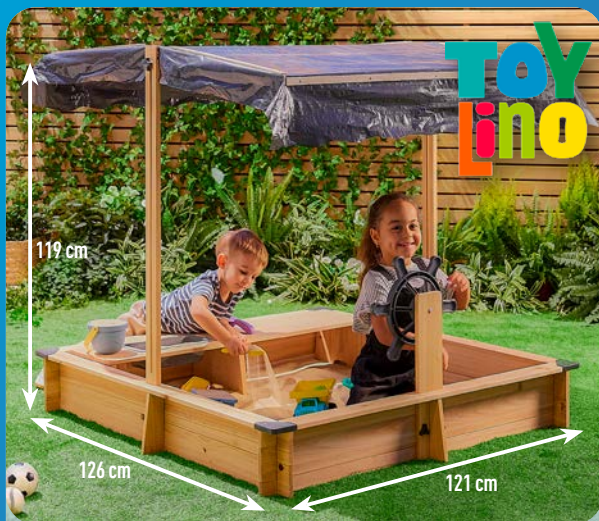

TOYLINO
Drewniana piaskownica
z daszkiem

Sztuka
na 100 kg piasku;
daszek z ochroną UV;
siedzisko o wysokości 17 cm

179,99