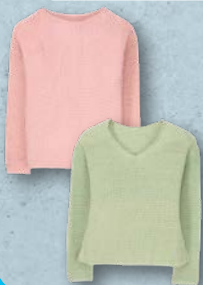

GOTUJ Z PRZEMYSŁAWEM KLIMĄ I MARKĄ CROFTON W SUPER CENACH

od czwartku 2.04 str. xx

WYBIERAM JAKOŚĆ,
UWIELBIAM SUPER CENY

od wt. 31.03 str. xx

UP2FASHION
Sweter
damski

Sztuka
różne rodzaje
Rozmiary: S-L

45,99

od wt. 31.03 str. xx