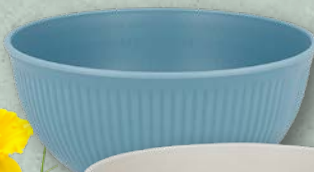

JES COLLECTION
Akcesoria do
grillowania
Sztuka/Zestaw
do wyboru m.in.: wykałaczki,
miseczki, szczypcy, deska,
noże do krojenia, szpikulce
do szaszłyków

4,99