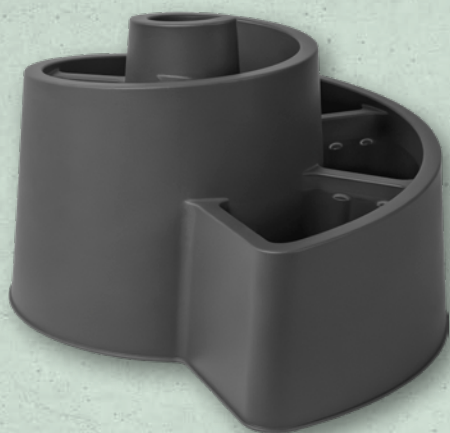

- Sztuka
do wyboru:
- kratka – 60 x 120 cm
 - podpora prostokątna – 29 x 29 x 120 cm
 - podpora w formie stożka – 35 x 90 cm

24,99

GARDENLINE
Siatka ogrodzeniowa

- Sztuka
splot sześciokątny; szerokość oczek: ok. 2,5 cm;
do wyboru:
- ocynkowana – szer. x dł. ok. 52 cm x 12 m
 - z powłoką z tworzywa sztucznego
– szer. x dł. ok. 52 cm x 10 m

34,99

GARDENLINE
Konewka

Sztuka
pojemność: 10 l

19,99

GARDENLINE
Tyczki do roślin

- Zestaw
do wyboru:
- spiralne tyczki do roślin (2 szt.)
– lekkie, nierdzewne;
wymiary (dł. x śr.): ok. 120 x 1 cm
 - tyczki do roślin (4 szt.) – stalowa rurka
z plastikową powłoką;
wymiary (dł. x śr.): ok. 120 x 1,6 cm

14,99

od soboty 11.04

GARDENLINE®

BELAVI
Donica spiralna

Sztuka
do zastosowania wewnątrz
i na zewnątrz;
wymiary: ok. 52 x 43 x 32 cm;
pojemność: 12,1 l

39,99

9,98 ZŁ
ZA 2-PAK

4,99