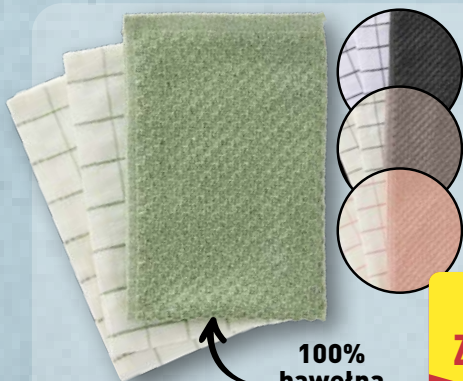

100% bawełna

CROFTON
Ręczniki kuchenne, 3 szt.

Komplet 100% bawełna; w komplecie 2 ściereki (50 x 70 cm) i ręcznik frotte (50 x 50 cm); różne rodzaje

Produkt dostępny tylko w 3-paku.

17,97 ZŁ ZA 3-PAK

5,99

sztuka