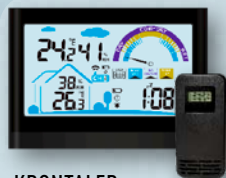

3 lata
GWARANCJA
PRODUCENTA

**KRONTALER
Higrometr
elektroniczny LCD**
Sztuka

-37%
24,99
~~39,99*~~

do wszystkich
rodzajów
kuchenek

**GERLACH
Czajnik**

Sztuka
• ze stali nierdzewnej
• pojemność 2,8 litra

-25%
59,99
~~79,99*~~