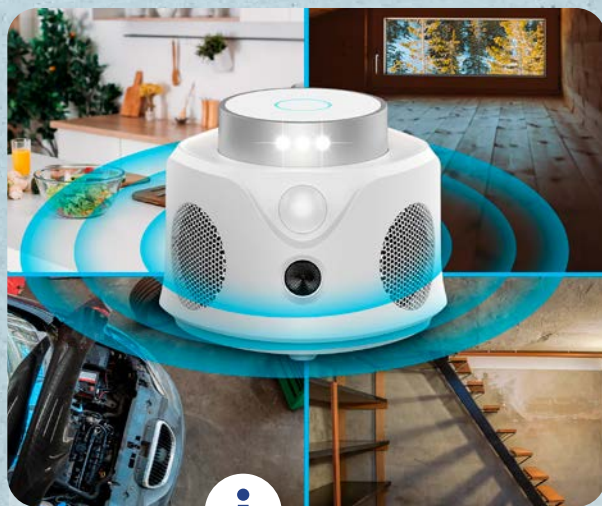

- częstotliwość ultradźwięków 22–36 kHz
- zakres ultradźwięków 100–125 dB
- 3 tryby z migającym światłem
- z czujnikiem ruchu
- ręczna regulacja ruchu
- w zestawie kabel USB-C

3 lata

GWARANCJA PRODUCENTA

AMBIANO
360° Ultradźwiękowy
odstraszacz szkodników
Sztuka

69,99