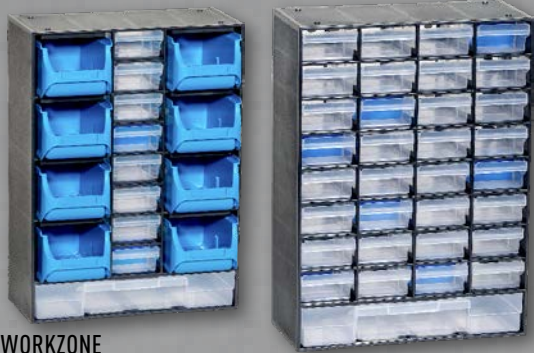

WORKZONE
Organizer
narzędziowo-warsztatowy

Sztuka
2 rodzaje do wyboru:
• 305 x 165 x 415 mm
• 305 x 135 x 415 mm

49,99

GARDENLINE®

GARDENLINE
Uchwyt ścienny
na narzędzia

Sztuka
solidna stalowa konstrukcja;
odpowiedni do narzędzi na drążku
o średnicy 35 mm; długość listwy:
ok. 50 cm; do wyboru:
z haczykami lub zaciskami