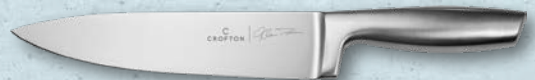

## GOTUJ Z MARKĄ CROFTON

C  
CROFTON

24 cm

\*Najniższa cena z 30 dni przed obniżką.

**54,99**  
~~69,99\*~~

28 cm

\*Najniższa cena z 30 dni przed obniżką.

**64,99**  
~~79,99\*~~