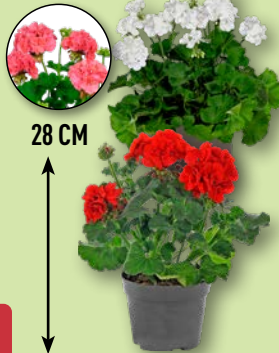

30-40 CM

GARDENLINE  
Sadzonki malin

Sztuka  
odmiany: Lila,  
Gelb, Rot,  
Schwarz

**7,99**

28 CM

12  
CM  
SREDNICA  
DONICZKI

GARDENLINE  
Pelargonja  
Sztuka  
różne kolory

**9,99**