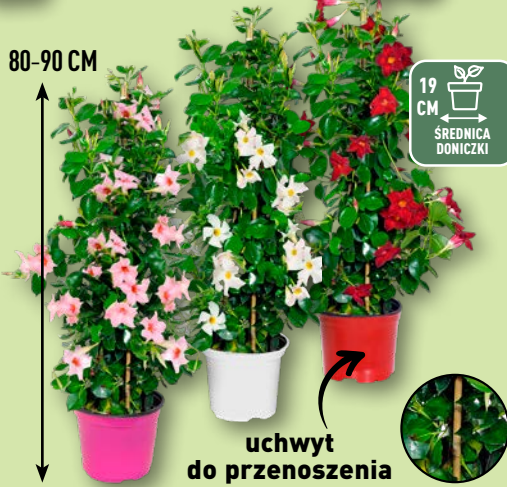

12-15  
CM  
SREDNICA  
DONICZKI

GARDENLINE  
Mini Petunie  
Sztuka  
różne kolory

**12,99**

30-55 CM

GARDENLINE  
Piwonia  
Sztuka  
różne kolory

**29,99**

19  
CM  
SREDNICA  
DONICZKI

80-90 CM