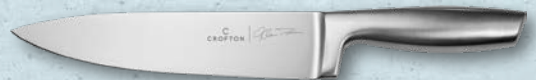

# 54,99

69,99\*

28 cm

\*Najniższa cena z 30 dni przed obniżką.

# 64,99

79,99\*

CROFTON

Zestaw noży, 3 szt.

materiał: stal nierdzewna

(wraz z uchwytem)

do wyboru:

- nóż szefa kuchni ok. 20 cm
  - nóż wielofunkcyjny ok. 12,5 cm
  - nóż do obierania ok. 8,75 cm
- Artykuły dostępne w wybranych sklepach.