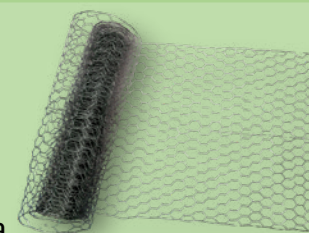

9,99

GARDENLINE Siatka ogrodzeniowa

Sztuka
splot sześciokątny, szerokość
oczek: ok. 2,5 cm;
do wyboru:

- ocynkowana – szer. x dł.
ok. 52 cm x 12 m
- z powłoką z tworzywa
sztucznego – szer. x dł.
ok. 52 cm x 10 m