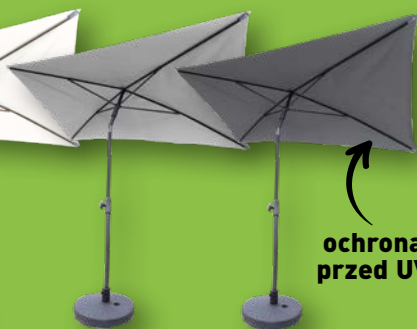

do pieczenia
w piekarniku
i na grillu

BBQ
Kamień do
pieczenia pizzy

Sztuka
do wyboru:
• prostokątny — wymiary:
ok. 38 x 30 cm
• okrągły — średnica: ok. 38 cm

24,99

WYBIERAM JAKOŚĆ,
UWIELBIAM SUPER CENY

BALKON

od środy 29.04

belavi
what a wonderful world

ochrona
przed UV

BELAVI
Parasol
przeciwśoneczny balkonowy

Sztuka
prostokątny; wysokość
regulowana w zakresie 45-220 cm;
możliwość pochylania;
idealny na taras, balkon
lub do ogrodu;
różne rodzaje
Parasol sprzedawany bez podstawy

79,99

3 lata
GWARANCJA
PRODUKENTA

Doniczka
balkonowa

Sztuka
wewnątrz doniczki 2 wieszaki
do zawieszania;
różne rodzaje

34,99

BELAVI
Ostona balkonowa/
ogrodzeniowa

Sztuka
do wyboru:
• ostona balkonowa - rozmiar:
75 x 600 cm
• ostona ogrodzeniowa - rozmiar:
100 x 500 cm