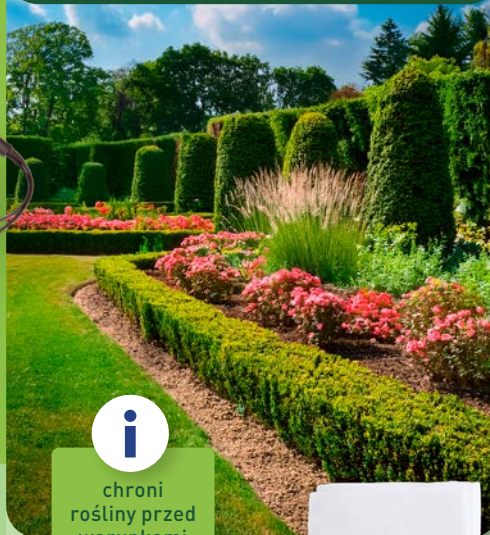

27,99

GARDENLINE®

GARDENLINE
Sekator ogrodowy
Sztuka
różne rodzaje

14,99

od środy 25.02

i
chroni
rośliny przed
warunkami
pogodowymi
i szkodnikami

GARDENLINE
Agrowłóknina
ogrodowa
Sztuka
zapewnia idealne warunki
rozwoju roślin;
do wyboru:
• agrowłóknina czarna –
5 m x 1,5 m
• agrowłóknina biała –
10 m x 1,5 m
• agrowłóknina
do pomidorów –
5 m x 0,8 m