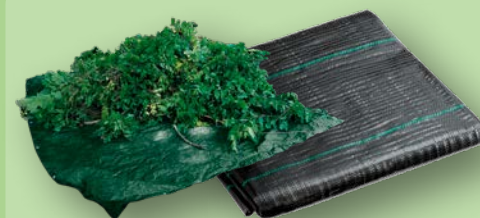

OGRÓD

od soboty 28.03

BELAVI
Doniczka wisząca
o wyglądzie plecionki

- Sztuka
- długość tańcucha: 45 cm
 - pojemność: ok. 4,2 l
 - ze zbiornikiem na wodę
- różne rodzaje

19,99

GARDENLINE
Mata nasienna

Sztuka
nasiona kwiatów w formie
praktycznej maty;
do tworzenia łąk/ogrodów
kwiatowych;
różne rodzaje

5,99

GARDENLINE
Mieszanka nasion
kwiatów letnich

Opak. 100 g
różne rodzaje

9,99

GARDENLINE
Agrowłóknina/plandeka

Sztuka
do wyboru:

- agrowłóknina ogrodowa – 1 x 10 m
- agrowłóknina ogrodowa – 2 x 5 m
- plandeka – 3 x 2 m