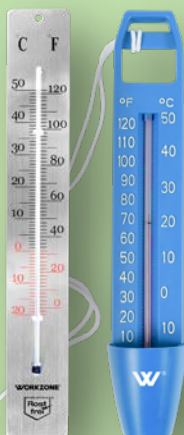

WORKZONE Termometr

Sztuka
do wyboru:

- termometr ze stali nierdzewnej
- termometr basenowy

9,99