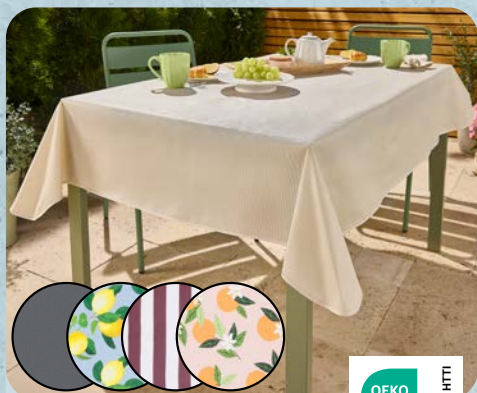

59,99

HOME CREATION
Obrus winylowy

Sztuka
100% poliester; z wodoodporną
powłoką; wytrzymały; do domu lub
ogrodu; różne rodzaje; wymiary:
• prostokątny 130 x 160 cm
• owalny 130 x 180 cm

9,99

przystosowane
do zamrażania
i użycia w kuchenie
mikrofalowej