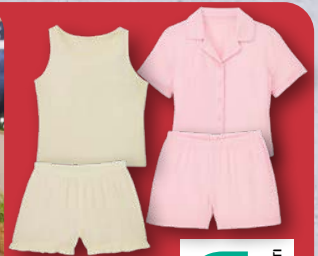

DZIEŃ MAMY
26.05

UP2FASHION
Szlafrok
muślinowy damski

Sztuka
100% bawełna;
różne rodzaje
Rozmiary: S/M-L/XL

39,99

IDEALNE
PREZENTY DLA MAMY
W SUPER CENACH

UP2FASHION
Piżama muślinowa damska

Komplet/Sztuka 1 szt.
100% bawełna; różne rodzaje
Rozmiary: S-XL