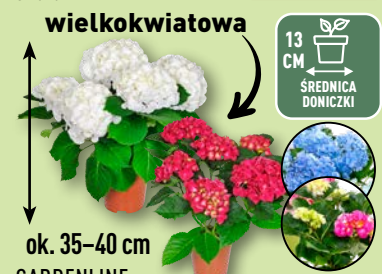

GARDENLINE  
Trawy wiecznie zielone

Sztuka  
do wyboru m.in.: turzyca, tatarak,  
kostrzewa

14  
CM  
ŚREDNICA  
DONICZKI

**14,99**

GARDENLINE  
Hibiskus/Dipladenia

Sztuka  
różne kolory

21  
CM  
ŚREDNICA  
DONICZKI

**29,99**

wielkokwiatowa

ok. 35-40 cm

GARDENLINE  
Hortensja ogrodowa

Sztuka  
różne kolory

13  
CM  
ŚREDNICA  
DONICZKI

**29,99**

GARDENLINE  
Warzywa na balkon