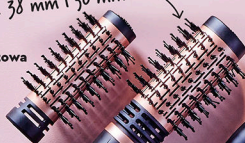

2 poziomy
prędkości

**Suszarka
z jonizacją**

- 3-stopniowa regulacja temperatury
- funkcja zimnego nawiewu
- w zestawie: koncentrator, dyfuzor

2200
W
maks. moc

obrotowy
przewód

Falownica

- 5-stopniowa regulacja temperatury

105
W
moc

dotyczy
szczotki obrotowej,
falownicy, lokówki
i prostownicy

TURMALINOWA
POWŁOKA

LATA GWARANCJI
3
ANOS DE GARANTIA