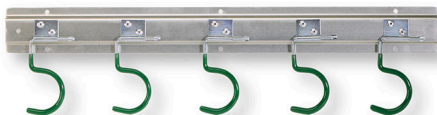

OD CZWARTKU 26.02
DO ŚRODY 11.03

FORM
PLASTIC

SUPERCENA

49⁹⁹
/szt.

Kwietnik*

- śr. podstawy: 29,5 cm
- wys.: 40 cm
- poj. donicy: 4,54 l

DO WNĘTRZA
I NA TARASY

gardenic

SUPERCENA

14⁹⁹
/szt.

Uchwyt na narzędzia*

- wym.: 50 × 5 cm
- do wyboru:
  z 5 zaciskami
  lub z 5 haczykami

NA NARZĘDZIA
O ŚR. 2,5–3,5 CM