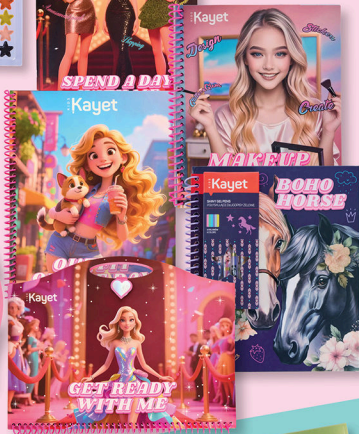

29,99 zł/zest.:

- 160 naklejek w stempelku, 6 kredek i 24 strony z kolorowankami i zadaniami

Do wyboru w cenie

16,99 zł/zest.:

- wodna kolorowanka z pędzelkiem z pojemniczkiem
- 28 naklejek wielokrotnego użytku z 4 podkładkami
- 104 naklejki wielokrotnego użytku, z 2-stronną podkładką
- 106 wypukłych naklejek wielokrotnego użytku, z 2-stronną podkładką
- 178 naklejek, 8 kredek i 26 stron z zadaniami

Do wyboru:

- 1 obraz do malowania po numerach po numerach
- 2 mozaika diamentowa
- 3 obraz do malowania po numerach z elementami mozaiki diamentowej

SUPERCENA

11⁹⁹
/zest.

Kayet

Książeczka kreatywna*

- do wyboru: książeczka z długopisami żelowymi, farbami i imitacją tkanin lub naklejkami

twórcze zadania dla miłośniczek mody

SUPERCENA

14⁹⁹
/zest.
lub zest.

Akcesoria szkolne i biurowe*

Do wyboru:

- piórnik-saszetka, różne rodzaje
- notes A5/80 zamykany na gumkę
- plannery: na spirali A5/140 lub tygodniowy na biurko A4/50
- teczka A4 z 12 przegródkami
- zestaw karteczek
- zestaw 2 długopisów

dotyczy papieru we wszystkich produktach na stronie

SUPERCENA

19⁹⁹

/szt.
lub zest.

Neon lub podświetlana tablica*

- zasilanie bateryjne
- Do wyboru:**
- dekoracyjny neon
- tablica LED w formacie A5, ze 100 literkami i cyframi do tworzenia napisów