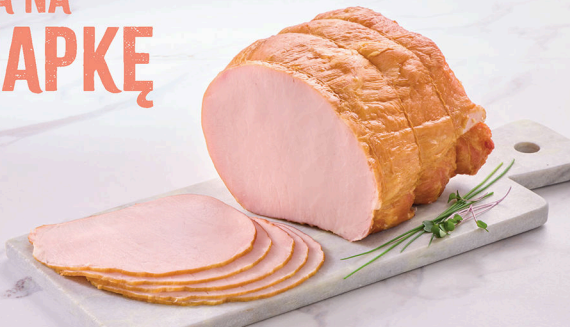

Cena poza
promocją: **14,99**
1,52/100g

GRATKA NA KANAPKĘ

28% TANIEJ

1,99
/100 g

**Połędwica
sopocka**
19,90 zł/kg

Cena przed
obniżką: **2,79**

Cena poza
promocją: **2,79**
27,90 zł/kg

24% TANIEJ