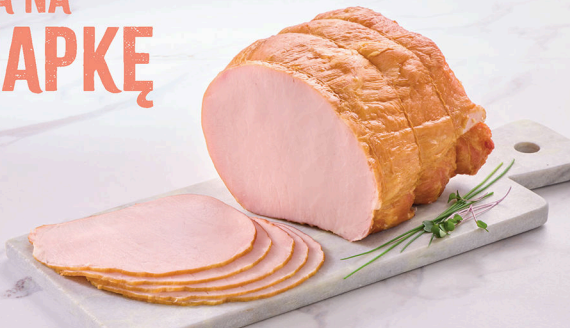

Cena poza
promocją: **14,99**
1,52/100g

GRATKA NA KANAPKĘ

28% TANIEJ

1,99
/100 g

**Połędwica
sopocka**
19,90 zł/kg

Cena przed
obniżką: **2,79**

Cena poza
promocją: **2,79**
27,90 zł/kg

24% TANIEJ