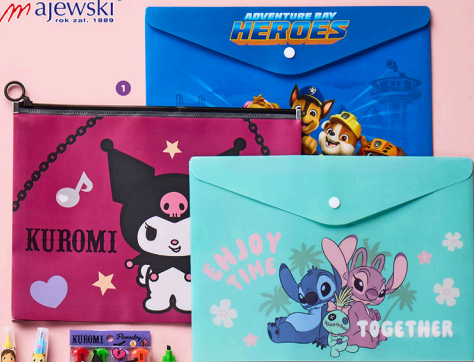

Do wyboru:

- 6 zestaw do malowania farbami po numerach
- zestaw naklejek do wydrapywania z patyczkiem

SUPERCENA

17⁹⁹
/szt.
lub zest.

Książeczka
kreatywna*

• różne rodzaje

style
stopper

dla dzieci 6+

SUPERCENA

3⁹⁹
/szt.

St. *majewski*[®]
rok zał. 1880

Teczka lub notes

- różne wzory i licencje

Do wyboru:

- 1 teczka A4
- notes na spirali
- o wym. 10 × 11,3 cm

SUPERCENA

od **6⁹⁹**
/szt.
lub zest.

Artykuły szkolne

- różne wzory i licencje

Do wyboru w cenie 6,99 zł/zest.:

- 2 długopisy:
- 2 automatyczne lub 4 kulkowe
- 3 karteczki samoprzylepne w formie notesu

Do wyboru w cenie 9,99 zł/zest.: