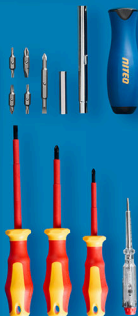

Akcesoria warsztatowe*

Do wyboru zestawy:

- wkrętaki izolowane do prac elektrycznych, 4 el.
- śrubokręty torx, 5 el.
- śrubokręty płaskie i krzyżakowe Philips, 6 el.
- uchwyt do bitów z akcesoriami, 8 el.
- uchwyt do bitów z kombinerkami, 13 el.
- bity i nasadki z wkrętakiem grzechotkowym, 29 el.
- bity precyzyjne z wkrętakiem, 42 el.