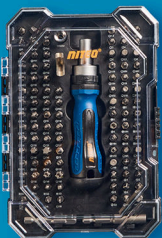

SUPERCENA

39⁹⁹
/zest.

Śrubokręty lub wkrętaki*

Do wyboru zestawy:

- śrubokręty izolowane, 8 el.
- wkrętaki długie z magnetycznym grotom, 8 szt.
- śrubokręty z magnetycznymi końcówkami, 37 el.
- bity ze śrubokrętem grzechotkowym, 105 el.
- śrubokręt grzechotkowy z bitami i nasadkami, 69 el.