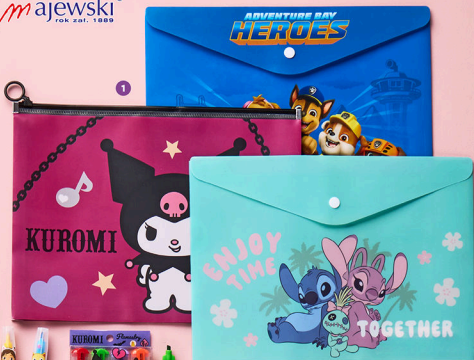

Do wyboru:

- 6 zestaw do malowania farbami po numerach
- zestaw naklejek do wydrapywania z patyczkiem

SUPERCENA

17⁹⁹
/szt.
lub zest.

Książeczka
kreatywna*

• różne rodzaje

style
stopper

dla dzieci 6+

SUPERCENA

3⁹⁹
/szt.

St. *m*ajewski®
rok zał. 1880

Teczka lub notes

• różne wzory i licencje

Do wyboru:

1 teczka A4

• notes na spirali
o wym. 10 × 11,3 cm

SUPERCENA

od
6⁹⁹
/szt.
lub zest.

**Artykuły
szkolne**

• różne wzory i licencje

Do wyboru w cenie
6,99 zł/zest.:

- 1 długopisy:
2 automatyczne
lub 4 kulkowe
- 2 karteczki
samoprzylepne
w formie notesu

Do wyboru w cenie
9,99 zł/zest.: