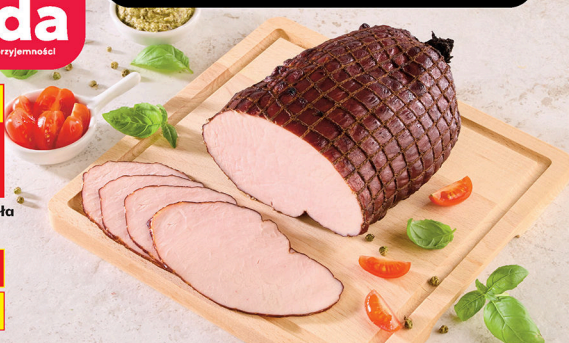

# Duda

Smak codziennych przyjemności

PONIEDZIAŁEK – SOBOTA 16.03-21.03

24% TANIEJ

**369**  
/100 g

**Szynka Doskonała  
w smaku Duda**  
36,90 zł/kg

Cena przed  
obniżką: **4,89**

Cena poza  
promocją: **4,89**  
48,90/kg