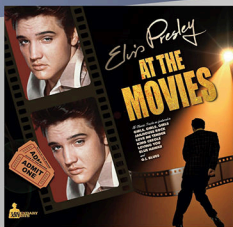

winyłowe love!

* tylko w wybranych sklepach

Pełna lista tytułów dostępna na www.biedronka.pl

SUPERCENA

od

4⁹⁹
/szt.

Pistolet na wodę

• różne rodzaje i kolory