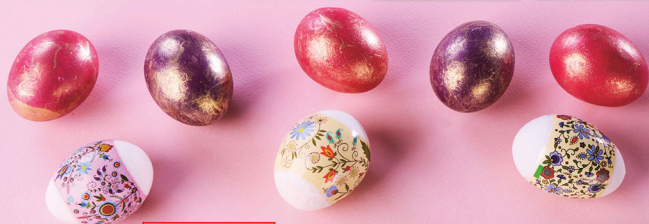

SUPERCENA

3⁹⁹
/szt.
lub zest.

Akcesoria do dekorowania pisanek

- do wyboru: barwniki, barwniki z naklejkami, owijki lub farbki perłowe
- różne wzory i kolory