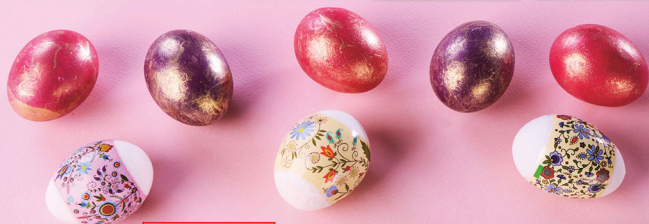

- różne wzory
i kolory

Do wyboru:

- zając lub jajko
o wys. 12-18 cm
19,99 zł/szt.
- zając
o wys. 25-26 cm
29,99 zł/szt.

SUPERCENA

3⁹⁹
/szt.

Ozdoby na piku

- wys.: 22-30 cm
- do wyboru: kurka, kogut, jajko, zajączek lub gałązki
- różne wzory i kolory

SUPERCENA

5⁹⁹
/szt.
lub zest.

Aksesoria do serwowania, baranek lub śmigusówki

- różne kształty, wzory i kolory

Do wyboru:

- pojemnik lub zestaw 2 pojemników na rzeżuchę lub kwiaty
- talerz na jajka
- baranek
- solniczka z pieprzniczką
- zestaw 2 kieliszków na jajka
- dwojczek wielkanocny
- zestaw 4 śmigusówek