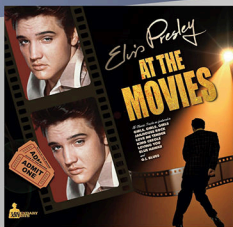

winyłowe love!

* tylko w wybranych sklepach

Pełna lista tytułów dostępna na www.biedronka.pl

SUPERCENA

od

4⁹⁹
/szt.

Pistolet na wodę

- różne rodzaje i kolory