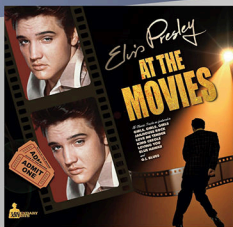

* tylko w wybranych sklepach

Pełna lista tytułów dostępna na www.biedronka.pl