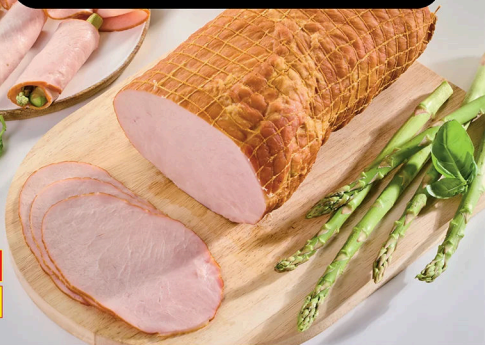

Świeży filet
z piersi kurczaka
2,09 zł/100 g

Cena przed
obniżką: 24,99

Cena poza
promocją: 24,99
2,50/100g

25% TANIEJ

349
/100 g

Cena przed
obniżką: **4,69**

Szynka soczysta
Madej Wróbel
34,90 zł/kg

Cena poza
promocją: **4,69**
46,90zł/kg