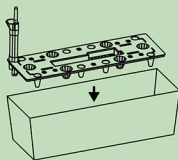

OD PONIEDZIAŁKU 23.03
DO SOBOTY 4.04

Prosperplast®
plastic products

SUPERCENA

14⁹⁹
/szt.

kolory:

Doniczka wisząca
z przymocowaną
podstawką*

- śr.: 24,3 cm
- wys.: 16 cm
- poj.: 4,85 l

Z FAKTURĄ
IMITUJĄCĄ RATTAN

SUPERCENA

19⁹⁹
/zest.

Skrzynka z systemem
nawadniania*

- wym.: 60 × 18 × 14 cm
- poj.: 11 l

kolory:

SYSTEM NAWADNIĄCY