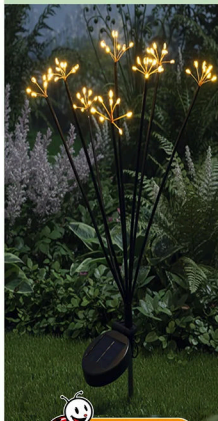

Do wyboru w kształcie:

- kwiatostanu o wys. 68 cm, z 64 diodami LED
- drzewka o wys. 78 cm, z 120 diodami LED
- fajerkwów o wys. 92 cm, z 120 diodami LED

Biedronka
Codziennie niskie ceny

POZNAJ JAKOŚĆ NASZYCH PRODUKTÓW: BIEDRONKA.PL/CERTYFIKATY