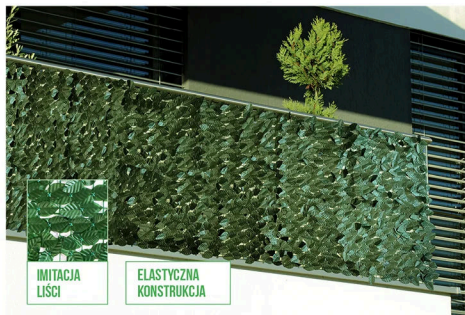

- różne kolory

**Do wyboru:
Ostłona balkonowa
29,99 zł/szt.**

- wym.: 5 m × 90 cm
lub 6 m × 75 cm

kolory:

Ostłona ogrodzeniowa kolor:

- wym.: 10 m × 150 cm

**IMITACJA
LIŚCI**

**ELASTYCZNA
KONSTRUKCJA**