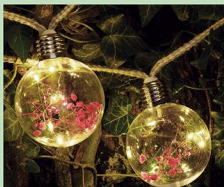

W KAŻDEJ KULI GAŁĄZKA
Z KWIATUŚZKAMI

3
LATA
GWARANCJI

SUPERCENA

29⁹⁹
/szt.

**Girlanda świetlna
40 LED***

- dł.: 2,2 m
- barwa światła:
  ciepła biała
- wbudowany timer
- kl. wodoodporności:
  IP44
- zasilanie bateryjne