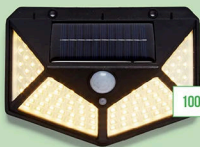

100 DIOD LED

Doświetlacz solarny

- wym.: 13,5 × 5,5 × 9,5 cm
- maks. strumień świetlny:
  520 lumenów

Biedronka
Codziennie niskie ceny

POZNAJ JAKOŚĆ NASZYCH PRODUKTÓW: BIEDRONKA.PL/CERTYFIKATY