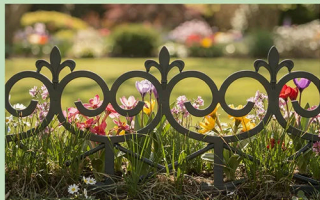

SUPERCENA

19⁹⁹

/zest.

Zestaw
4 płotków
ogrodowych*

- wym.: 58,5 × 31 cm
- dł. całkowita: 240 cm
- różne kolory

wzory i kolory: