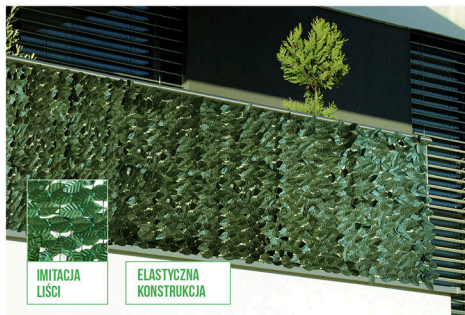

ŁATWY MONTAŻ

Ostłona balkonowa
lub ogrodzeniowa*

• różne kolory

Do wyboru:
Ostłona balkonowa
29,99 zł/szt.

• wym.: 5 m x 90 cm
lub 6 m x 75 cm

kolory:

Ostłona ogrodzeniowa kolor:
54,90 zł/szt.

• wym.: 10 m x 150 cm