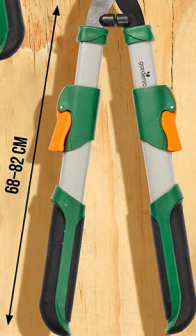

† ostrza z wysokiej jakości stali

Do wyboru:

- 1 sekator o dł. ostrza: 7 cm
- 2 sekator kowadełkowy o dł. ostrza: 7 cm
- 3 nożyce do żywopłotu o dł. ostrza: 20 cm

2

59-74 CM

**ERGONOMICZNE
UCHWYTY**

1

59-74 CM

68-82 CM

3

**PRZCISKI
DO REGULOWANIA
DŁUGOŚCI**

WARTO wiedzieć!

Sekator to jedno z tych narzędzi, którego w ogrodzie używa się najczęściej. Warto wybrać taki, który dobrze leży w dłoni i zapewnia czyste, szybkie cięcie. Model kowadełkowy sprawdzi się szczególnie przy twardszych, suchych gałęziach, gdzie liczy się siła i skuteczność. Posiada blokadę zabezpieczającą oraz regulację rozwarcia, co pozwala lepiej dopasować narzędzie do użytkownika i ograniczyć zmęczenie dłoni. Dzięki temu praca w ogrodzie jest wygodniejsza i efektywniejsza.