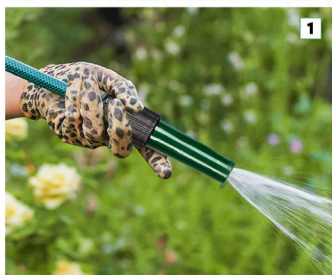

1

dotyczy
zraszaczy
impulsowego
i oscylacyjnego

Zraszacz*

Do wyboru:

1) prosty
2) impulsowy na szpilce
3) oscylacyjny na szpilce z 8-stopniową regulacją strumienia wody

gardenic

SUPERCENA

7⁹⁹
/szt.