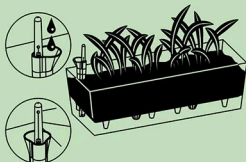

OD PONIEDZIAŁKU 23.03
DO SOBOTY 4.04

Prosperplast®
plastic products

SUPERCENA

14⁹⁹
/szt.

kolory:

Doniczka wisząca
z przymocowaną
podstawką*

- śr.: 24,3 cm
- wys.: 16 cm
- poj.: 4,85 l

Z FAKTURĄ
IMITUJĄCĄ RATTAN

SUPERCENA

19⁹⁹
/zest.

Skrzynka z systemem
nawadniania*

- wym.: 60 × 18 × 14 cm
- poj.: 11 l

kolory:

SYSTEM NAWADNIAJĄCY