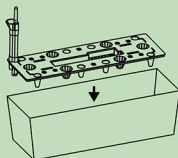

OD PONIEDZIAŁKU 23.03
DO SOBOTY 4.04

Prosperplast®
plastic products

SUPERCENA

14⁹⁹
/szt.

kolory:

Doniczka wisząca
z przymocowaną
podstawką*

- śr.: 24,3 cm
- wys.: 16 cm
- poj.: 4,85 l

Z FAKTURĄ
IMITUJĄCĄ RATTAN

SUPERCENA

19⁹⁹
/zest.

Skrzynka z systemem
nawadniania*

- wym.: 60 × 18 × 14 cm
- poj.: 11 l

kolory:

SYSTEM NAWADNIAJĄCY