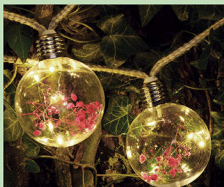

W KAŻDEJ KULI GAŁĄZKA
Z KWIATUŚZKAMI

3
LATA
GWARANCJI

SUPERCENA

29⁹⁹
/szt.

**Girlanda świetlna
40 LED***

- dł.: 2,2 m
- barwa światła:
  ciepła biała
- wbudowany timer
- kl. wodoodporności:
  IP44
- zasilanie bateryjne